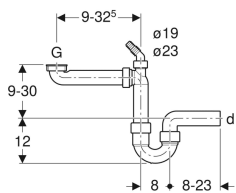

Geberit Rohrbogengeruchsverschluss für Spülbecken, Raumsparmodell, mit Winkelschlauchtülle, Abgang horizontal

Beispielbild

Verwendungszwecke

- Zum Anschließen von Spültischen mit einem Becken

Eigenschaften

- Güteüberwacht nach EN 274-3

Lieferumfang

- Anschlussbogen mit Überwurfmutter aus PP, G 1 1/2"
- Winkelschlauchtülle aus PP, \varnothing 19 / 23 mm
- Reduzierring aus PP G 1 1/2" x G 1 1/4"

- Raumsparmodell
- Mit Anschluss für Waschmaschine oder Geschirrspüler
- Abgang horizontal

Technische Daten

Werkstoff

PP

- Anschlussbogen mit Überwurfmutter aus PP, G 1", mit Zusatzanschluss
- Blindkappe für Anschluss G 1"

Art.-Nr.	Farbe / Oberfläche	d, \varnothing	G	L	h	VE1	VE2	VE3
152.819.11.1	weiß-alpin	50 mm	1 1/2 "	16–31 cm	9–30 cm	1 St.	20 St.	160 St.