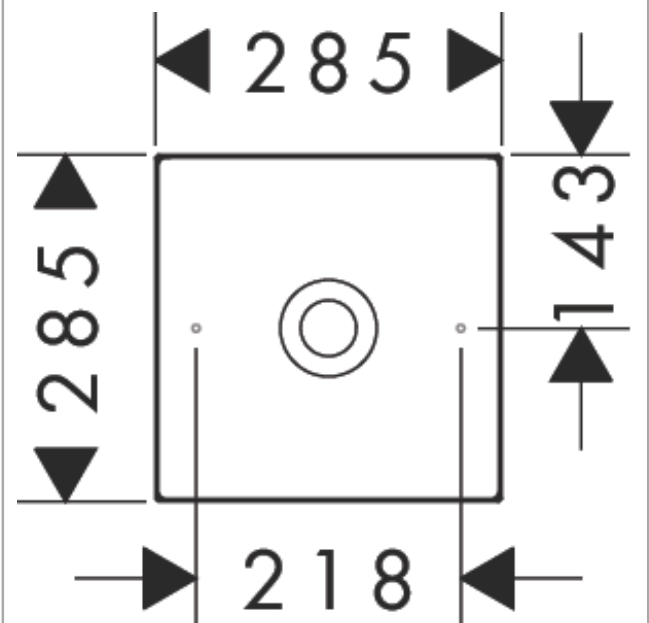

AXOR Suite Waschbecken & Badewannen
Aufsatzwaschtisch 285/285 ohne Hahnloch und Überlauf
 Oberfläche: **Brushed Nickel** Artikelnummer: **42002820**

Beschreibung

Merkmale

- besteht aus: Aufsatzwaschtisch, Designrahmen
- Material: SolidSurface
- Beckeninnenhöhe: 80 mm
- Material Rahmen: Metall
- ohne Hahnloch
- ohne Überlauf
- ohne Ablaufgarnitur
- nur nicht mit nicht verschliessbaren Ablaufventilen kombinierbar
- Einbauart: Aufsatz
- Überlaufklasse: CL00

Artikeldetails

TEAM-Nr. 234336.587.242
 Preis exkl. MwSt. 1399.00 CHF

Designpreise

Produktabbildung

Maßzeichnung

AXOR Suite Waschbecken & Badewannen
 Aufsatzwaschtisch 285/285 ohne Hahnloch und Überlauf
 Oberfläche: **Brushed Nickel** Artikelnummer: 42002820