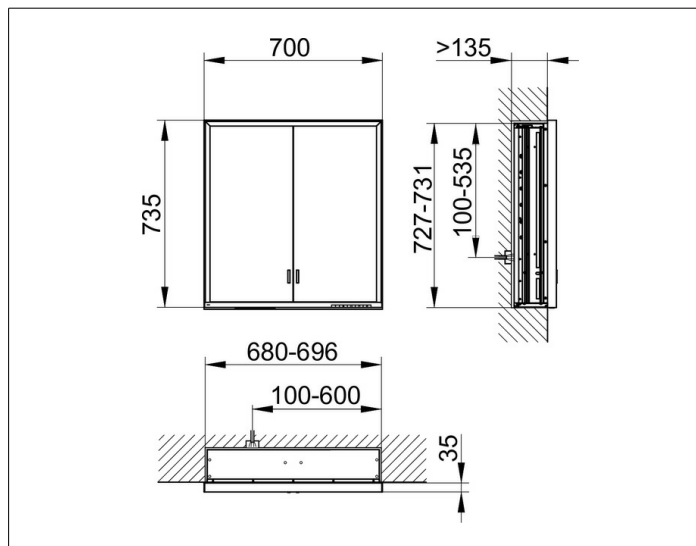

Royal Lumos

14317172301 Spiegelschrank

PRODUKT

ZEICHNUNG

PRODUKTBESCHREIBUNG

für die Wandeinbau-Montage,
 stufenlos einstellbare Lichtfarbe von 2700 Kelvin (warmweiß)
 bis 6500 Kelvin (Tageslicht),
 2 Drehtüren aus Kristall-Doppelspiegel,
 Korpus in Aluminium silber-gebeizt-eloxiert,
 Rückwandverspiegelung
 Bedienung:
 Tastenfelder mit kapazitiver Touch-Sensorik,
 integrierte Nebenstellenfunktion für z. B. Raumschalter
 Beleuchtung:
 Rahmenbeleuchtung und Waschtisch-/Fachbeleuchtung,
 separat stufenlos dimmbar und ein-/ausschaltbar
 LED 55 Watt (Lebensdauer > 30.000 Std.)
 EEK: C , 55 kWh/1000h

AUSSTATTUNG

- 2 Steckdosen
- 2 x 2 höhenverstellbare Glasablagen
- verdecktes Ablagefach über die ganze Breite
- Tür-Anschlagdämpfer

OBERFLÄCHE

silber-gebeizt-eloxiert

ABMESSUNG

700 x 735 x 165 mm