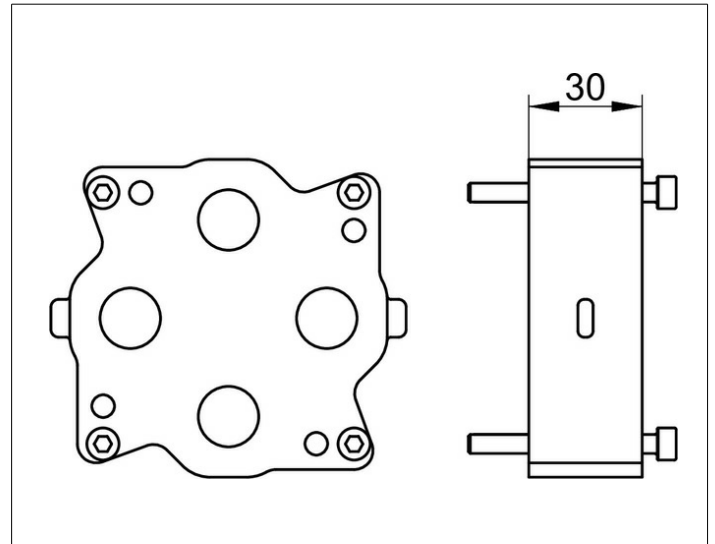

Armaturenzubehör
5997000071 Verlängerungs-Set

PRODUKT

ZEICHNUNG

PRODUKTBESCHREIBUNG

30 mm, passend für FLEXX.BOXX (Artikel-Nr. 59970)
Einbautiefe 110 - 140 mm

ABMESSUNG

Höhe 30 mm