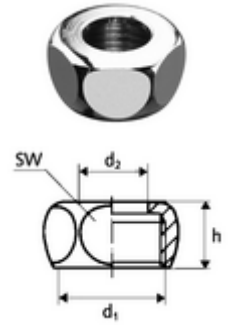

Artikelnummer: 74 721 06 99

Überwurfmutter

Ohne Dichtung.

Technische Daten

- Werkstoff: Messing
- Oberfläche: chrom
- Anschluss: Ø 16, DN 20 G 3/4 IG

Lieferdaten

- Gewicht: 0,03 kg/Stück
- Verpackungseinheit: 1

Hinweis

Montagehinweis