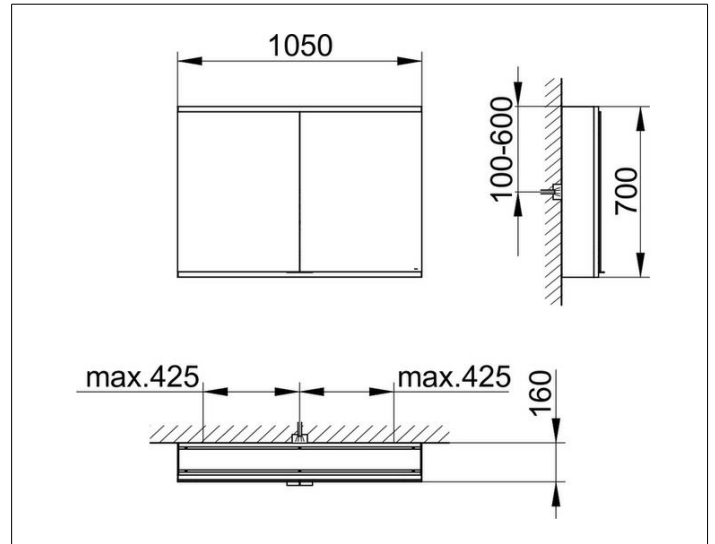

Royal Modular 2.0
800221000100200 Spiegelschrank

PRODUKT

ZEICHNUNG

EEK: C ,

OBERFLÄCHE

silber-eloxiert

ABMESSUNG

1050 x 700 x 160 mm