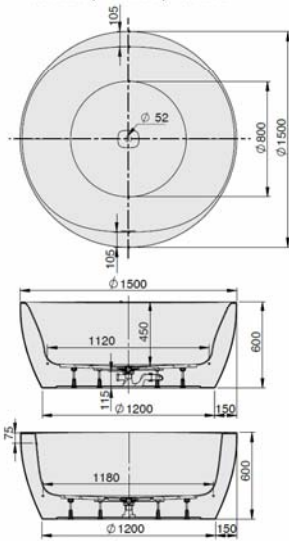

iSENSI MONOLITH

1500 Rund

Rondes / Ronde / Round

DE Freistehende Badewanne aus Acryl mit fester Schürze (Monolith) inkl. vormontiertem Untergestell u. Überlaufgarnitur (optional wählbar, siehe Tabelle), Anschlussschlauch zur Verbindung an HT-Hausanschluss und weißer Design Ablaufdeckel im Lieferumfang enthalten.

MODELL Modèle Mode Model	ART. NR. N° D'article Artikelnummer Article no.	LÄNGE/BREITE Longueur Et Largeur Lengte En Breedte Length and width (mm)	HÖHE/TIEFE Hauteur/profondeur Hoogte/diepte Height/depth (mm)	INST. HÖHE Hauteur de montage Installatiehoogte Installation height (mm)	NUTZINHALT Contenu utile Nuttige inhoud Capacity
D	3882*	1500	450	600	352 l
D	3883**	1500	450	600	325 l
D	3978***	1500	450	600	325 l