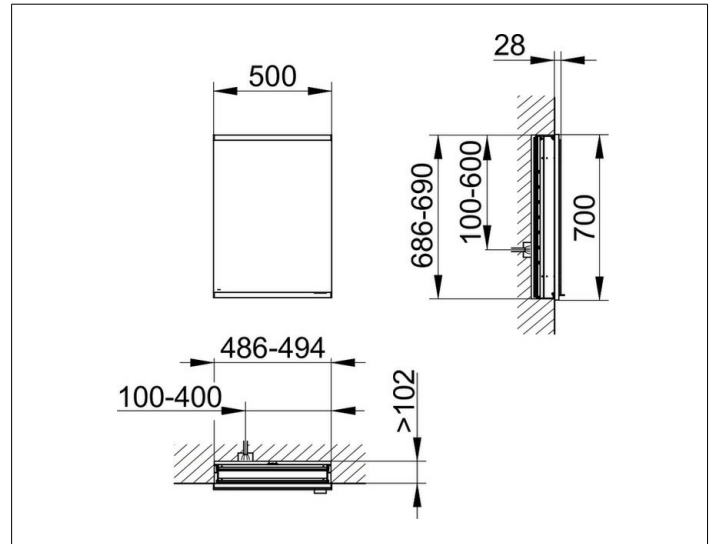

Royal Modular 2.0
800010050000100 Spiegelschrank

PRODUKT

ZEICHNUNG

EEK: C ,

OBERFLÄCHE

silber-eloxiert

ABMESSUNG

500 x 700 x 120 mm