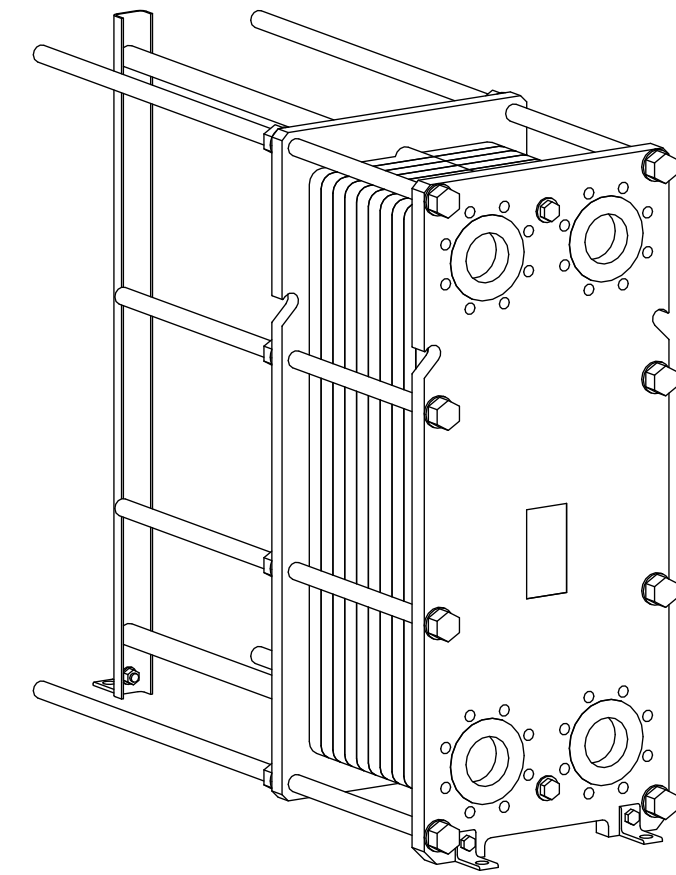

Side view

Front view

Isometric view

Top view

Unterliegt nicht dem Änderungsdienst/ Not subject to change management		Maßstab/ Scale: 1:10	Format/ Size: A2
Revision 07.03.2019	Longtherm RHG-19-110 - 8113200		