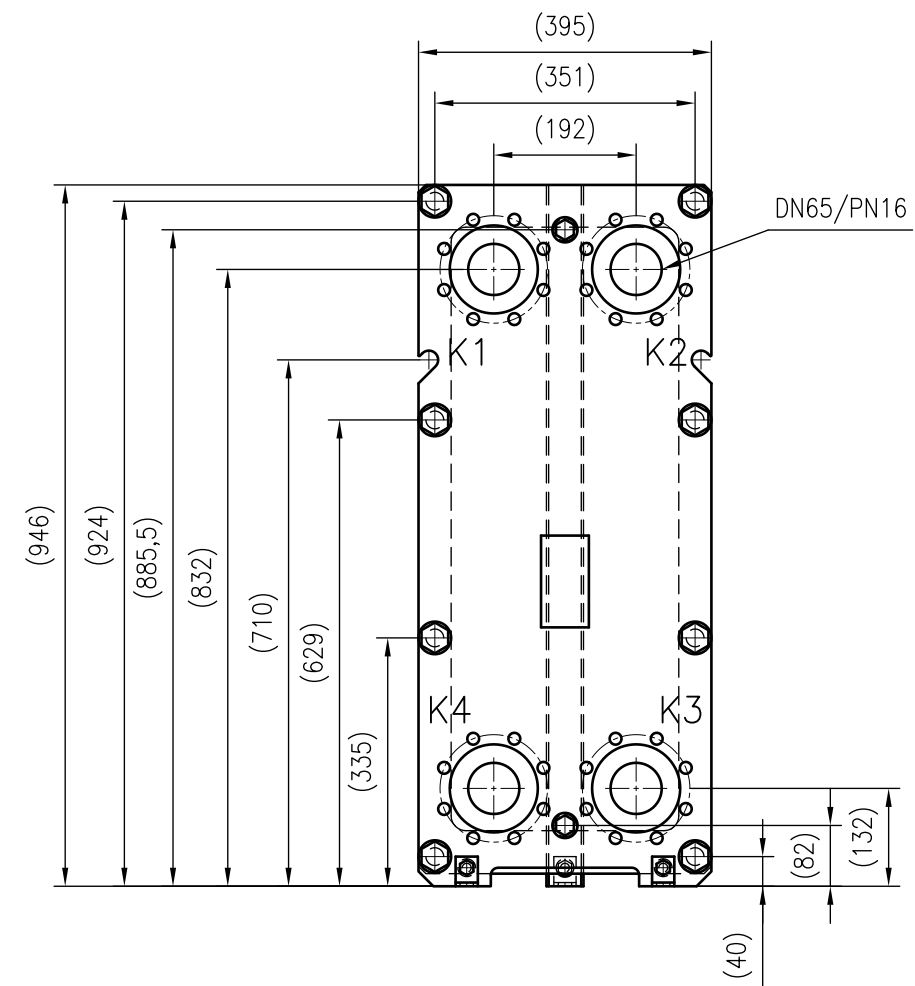

Side view

Front view

Isometric view

Top view

Unterliegt nicht dem Änderungsdienst/ Not subject to change management		Maßstab/ Scale: 1:10	Format/ Size: A2
Revision 07.03.2019	Longtherm RHG-19-110 - 8113200		