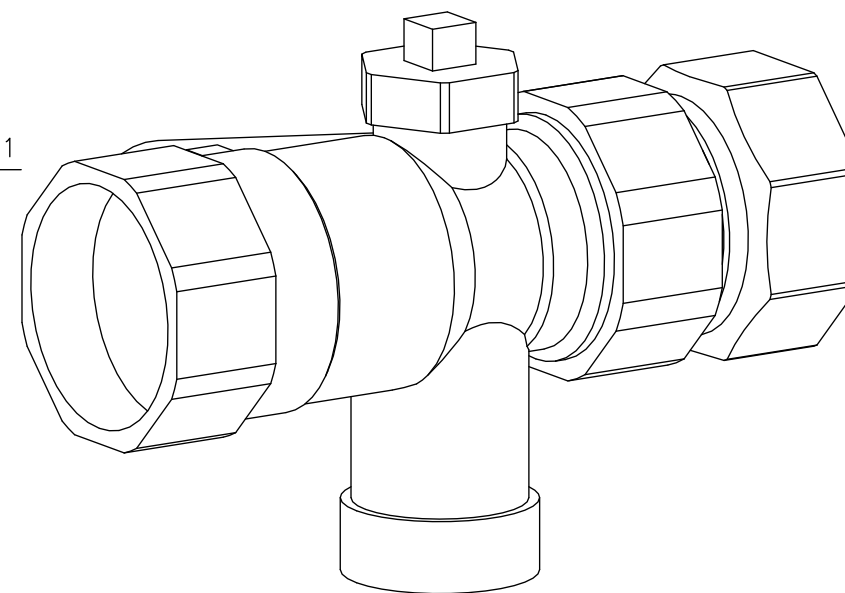

Side view

Front view

Isometric view

Top view

Unterliegt nicht dem Änderungsdienst/ Not subject to change management		Maßstab/ Scale: 1:1	Format/ Size: A3
Revision 24.01.2019	Lockshield valve SU R1x1 – 7613100		