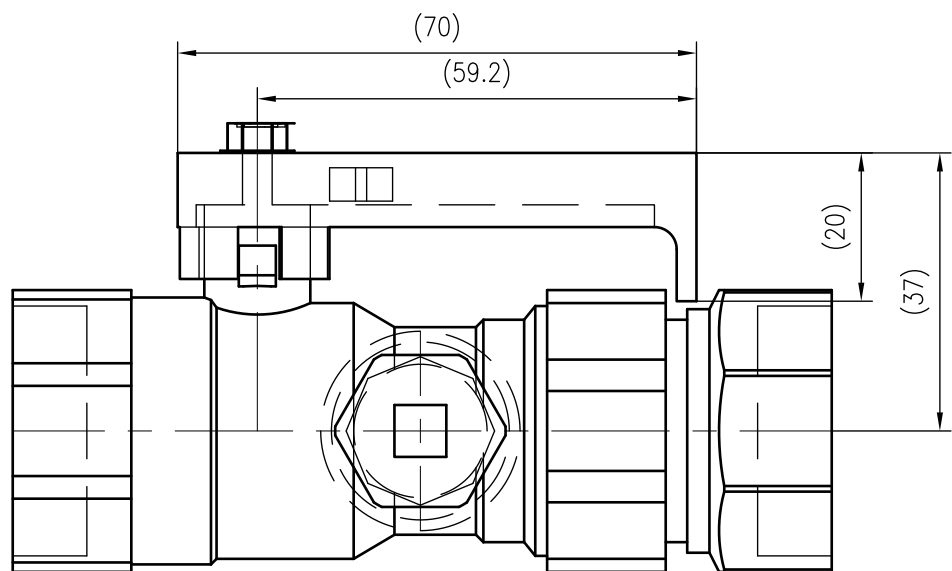

Side view

Front view

Isometric view

Top view

Unterliegt nicht dem Änderungsdienst/ Not subject to change management		Maßstab/ Scale: 1:1	Format/ Size: A3
Revision 24.01.2019	Lockshield valve SU R1x1 – 7613100		