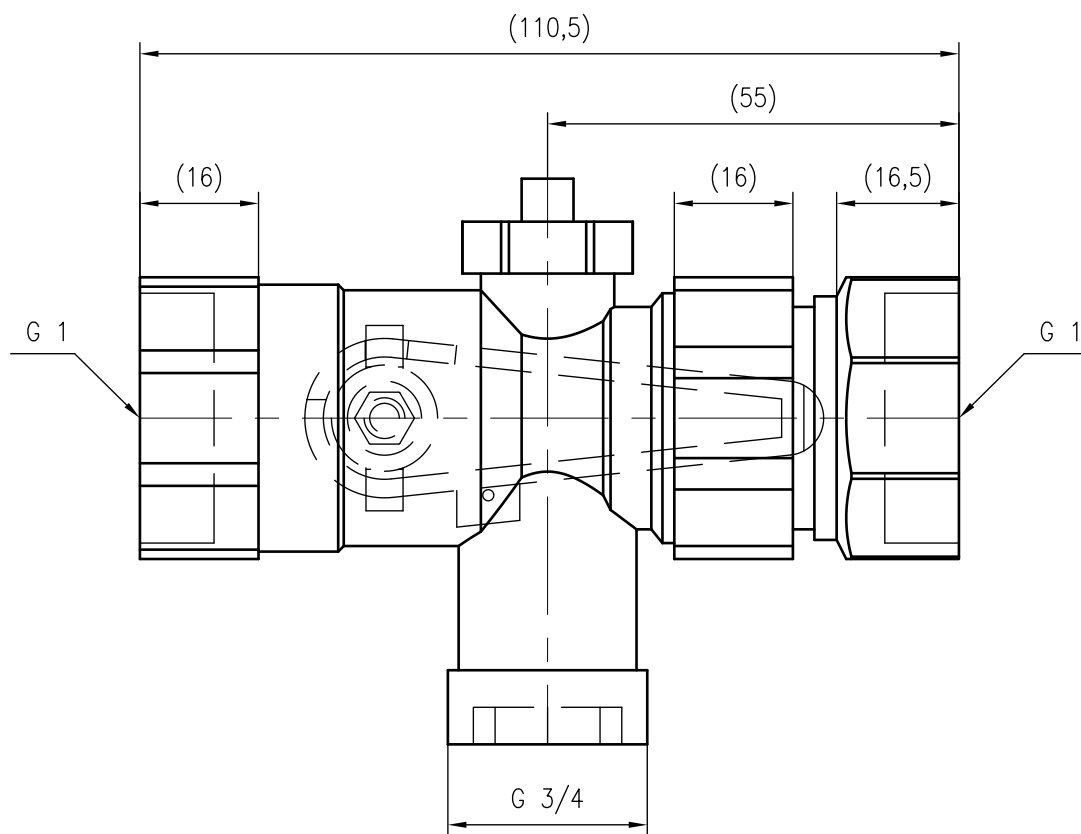

Side view

Front view

Isometric view

Top view

Unterliegt nicht dem Änderungsdienst/ Not subject to change management		Maßstab/ Scale: 1:1	Format/ Size: A3
Revision 24.01.2019	Lockshield valve SU R1x1 – 7613100		