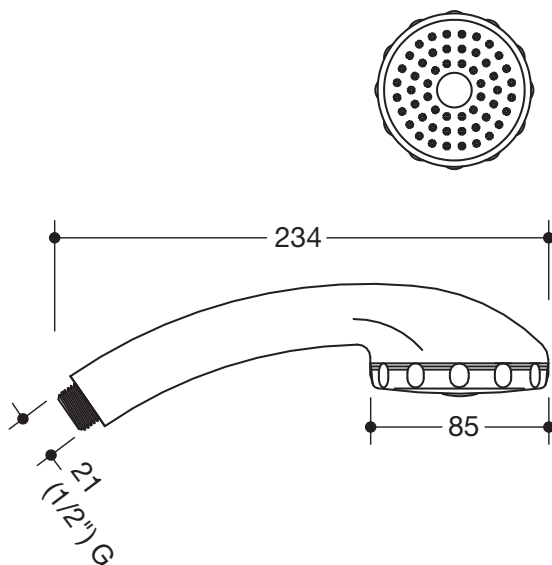

Handbrause, aerosolarm 950.33.E034

- 1-Strahl Handbrause
- Strahlart: Soft
- Durchmesser Brausekopf: 85 mm
- Aus Kunststoff, verchromt
- Sprayplatte aus dunkelgrauem Kunststoff
- Anschlussgewinde G 1/2
- Anschlussgröße: DN 15

Abmessungen in mm