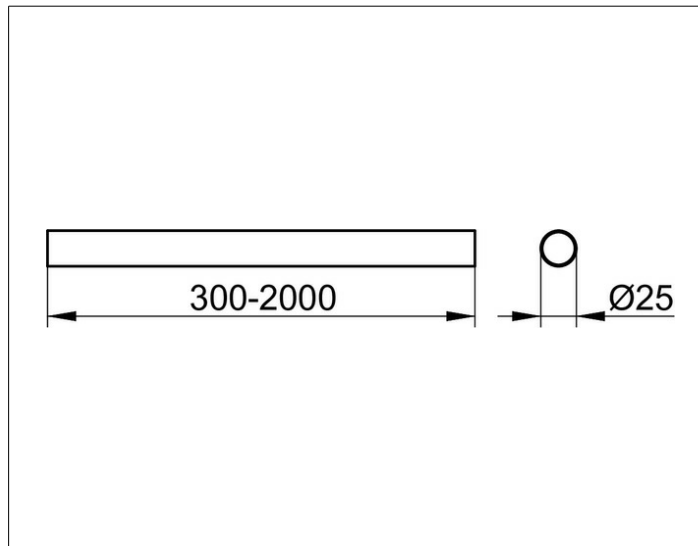

Plan
14930071100 Brausevorhangstange

PRODUKT

ZEICHNUNG

PRODUKTBESCHREIBUNG

auch als Deckenstütze verwendbar,
Stange bauseits kürzbar

OBERFLÄCHE

Edelstahl

ABMESSUNG

1100 mm

AUSSCHREIBUNGSTEXT

KEUCO PLAN Brausevorhangstange 14930071100
Edelstahl, Durchmesser 25 mm
Stange bauseits kürzbar
1100 mm
auch als Deckenstütze verwendbar