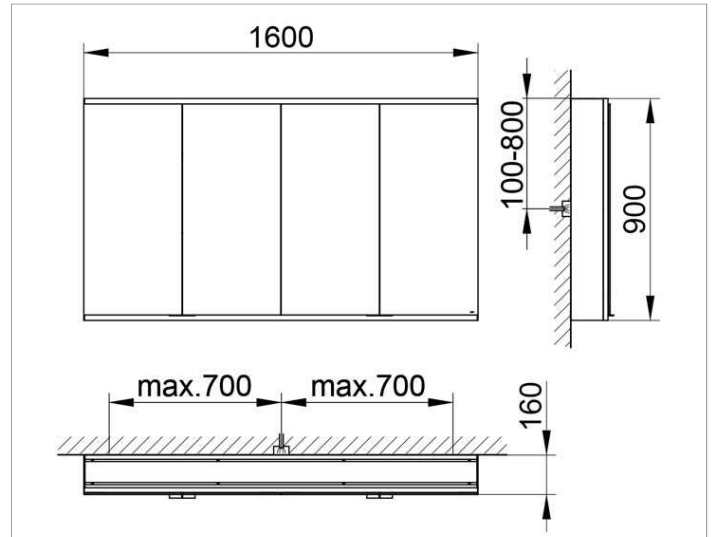

Royal Modular 2.0
800401161100500 Spiegelschrank

PRODUKT

ZEICHNUNG

OBERFLÄCHE

silber-eloxiert

ABMESSUNG

1600 x 900 x 160 mm