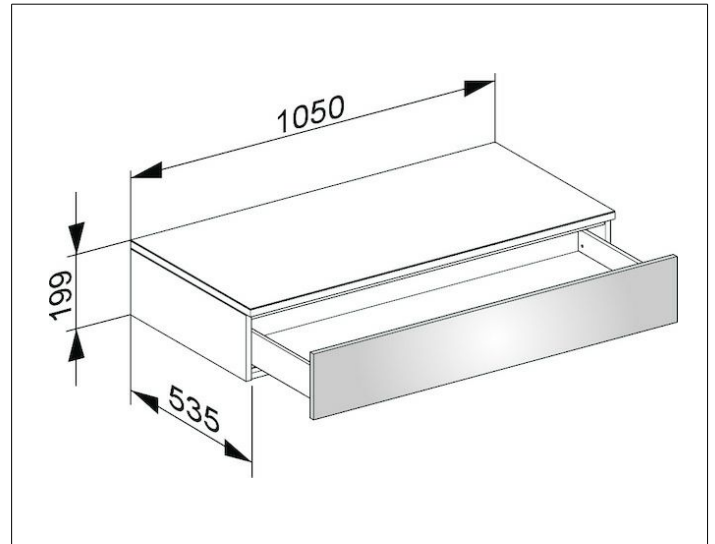

Edition 400

31750820000 Sideboard

PRODUKT

ZEICHNUNG

OBERFLÄCHE

weiß Hochglanz/Glas trüffel klar

ABMESSUNG

1050 x 199 x 535 mm