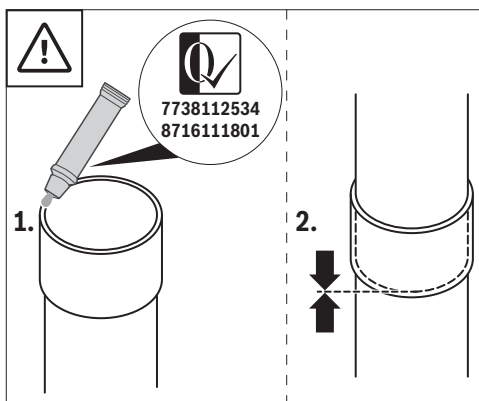

1

2

3

4

5

0010017800-002

Original Quality by Bosch Thermotechnik GmbH
 Sophienstraße 30-32; D-35576 Wetzlar/Germany