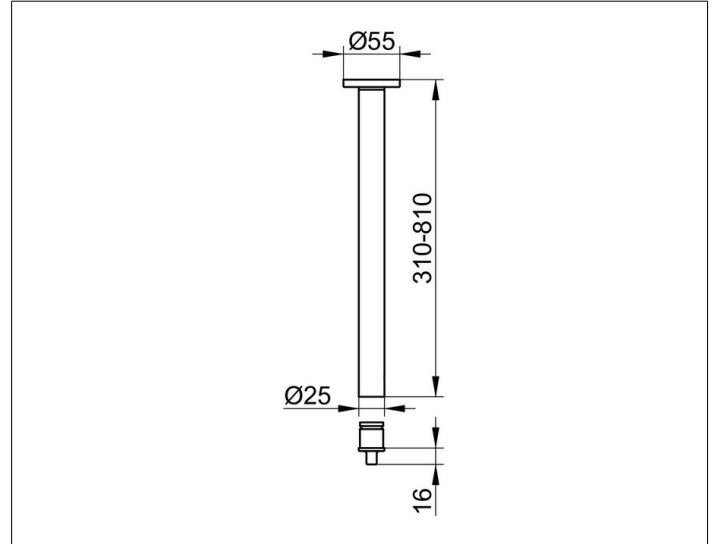

Plan

14941170800 Deckenabhängung (Set)

PRODUKT

ZEICHNUNG

PRODUKTBESCHREIBUNG

komplett, bestehend aus:
 1 x Wandbefestigung
 1 x Brausevorhangstange
 1 x Verbindungsstück

OBERFLÄCHE

Aluminium silber-eloxiert (E6 EV1)/verchromt

ABMESSUNG

800 mm

AUSSCHREIBUNGSTEXT

KEUCO PLAN Deckenabhängung (Set) 14941170800
 Aluminium silber-eloxiert (E6 EV1)/verchromt
 Durchmesser 25 mm
 komplett bestehend aus:
 1 x Wandbefestigung
 1 x Brausevorhangstange 800 mm
 1 x Verbindungsstück