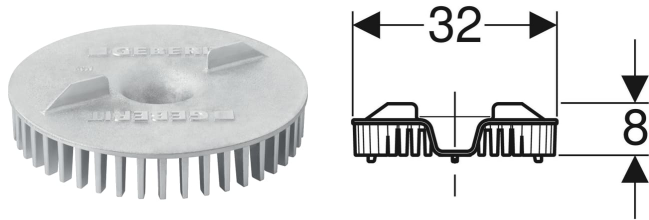

Laubfang mit Deckel, für Geberit Pluvia Dachwassereinlauf

Art.-Nr.	H cm	VE1 St.
359.543.00.1	6.5	1