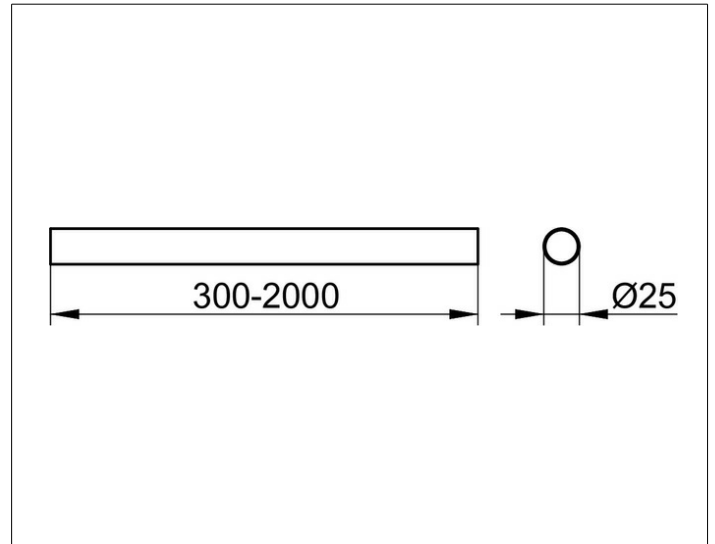

Plan
14930070800 Brausevorhangstange

PRODUKT

ZEICHNUNG

PRODUKTBESCHREIBUNG

auch als Deckenstütze verwendbar,
Stange bauseits kürzbar

OBERFLÄCHE

Edelstahl

ABMESSUNG

800 mm

AUSSCHREIBUNGSTEXT

KEUCO PLAN Brausevorhangstange 14930070800
Edelstahl, Durchmesser 25 mm
Stange bauseits kürzbar
800 mm
auch als Deckenstütze verwendbar