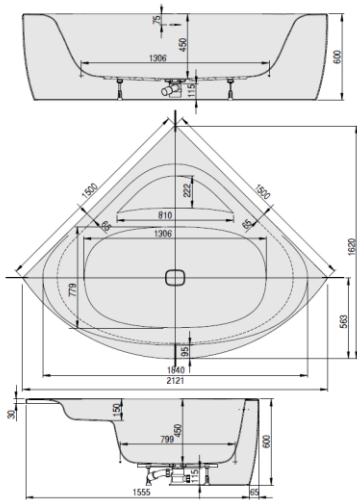

iSENSI

1500

Eckwanne

Baignoire d'angle

Hoekbad

DE

Freistehende Badewanne aus Acryl mit fester Schürze (Monolith) inkl. vormontiertem Untergestell u. Überlaufgarnitur (optional wählbar, siehe Tabelle), Anschlusschlauch zur Verbindung an HT-Hausanschluss im Lieferumfang enthalten.

MODELL Modèle Mode	ART. NR. N° D'article Artikelnummer	LÄNGE/BREITE Longueur Et Largeur Lengte En Breedte (mm)	HÖHE/TIEFE Hauteur/profondeur Hoogte/diepte (mm)	INST. HÖHE Hauteur de montage Installatiehoogte (mm)	NUTZINHALT Contenu utile Nuttige inhoud
B	3947	1500	450	600	272 l