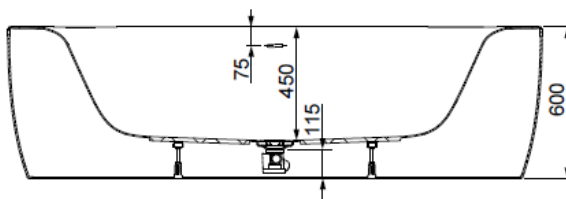

iSensi 1500x1500

SONDERZUBEHÖR BADEWANNEN

NACKENKISSEN

Coussin appui-nuque
Nekussen
Neckrests

ART. NR.
N° D'article
Artikelnummer
Article no.

Selbstklebendes Gel-Nackenkissen passend für nahezu alle Hoesch Bade- und Whirlwannen.
Farbe: Schwarz. Material: Gel.
/ Appui-tête en gel adhésif. Coussin appui-nuque assorti à presque toutes les baignoires et baignoires balnéo HOESCH.
Couleur: noir. Matériau: Gel.
/ Zelfklevend gel nekussen passend voor bijna alle HOESCH baden en whirlbaden.
Kleur: zwart. Materiaal: Gel.
/ Self-adhesive gel neckrest suitable for almost every HOESCH bath and whirltub.
Colour: Black. Material: Gel.

69694

Nackenkissen aus wasserbeständigem Teakholz mit PU Auflage für den geraden Wannenrand.
/ Coussin appui-nuque produit de bois teck résistant à l'eau, recouvert de mousse de polyuréthane pour les bords droits.
/ Nekussen van waterbestendig teakhout met PU bekleding voor de rechte badrand.
/ Neckrest made of water-resistant teak wood with a PU pad.

89216

Lichtsysteme

Eclairage
Verlichtingssystemen
Lighting system

ART. NR.
N° D'article
Artikelnummer
Article no.

Nur für Badewannen ohne Whirl-/Airsystem erhältlich

Disponible seulement pour les baignoires sans équipement balnéo Whirl/Air
Projecteur immergé LED, chromé avec touche de commande pour le rebord de la baignoire Système de commande automatique avec inverseur de couleur inclus Couleurs : blanc, rouge, orange, jaune, vert, bleu, indigo, violet (monte al'usine)

Alleen verkrijgbaar voor baden zonder whirl-/airsysteem

Verchromde led-onderwaterschijnwerper met bedieningsknop in de badrand Incl. aansturelektronica met automatische kleurenwisselaar Kleuren: wit, rood, oranje, geel, groen, blauw, indigo, paars (in de fabriek ingebouwd)

Available for bathtubs without whirl / air system only

LED underwater spotlights, chromeplated with an operating button for bathtub rim Including control with integrated colour light changer.
Colours: white, red, orange, yellow, green, blue, indigo, violet (factory installed)

2 LED Scheinwerfer
4 LED Scheinwerfer

Projecteur 2 LED
Projecteur 4 LED

2 ledschijnwerpers
4 ledschijnwerpers

2 LED spotlights
4 LED spotlights

690913
690914