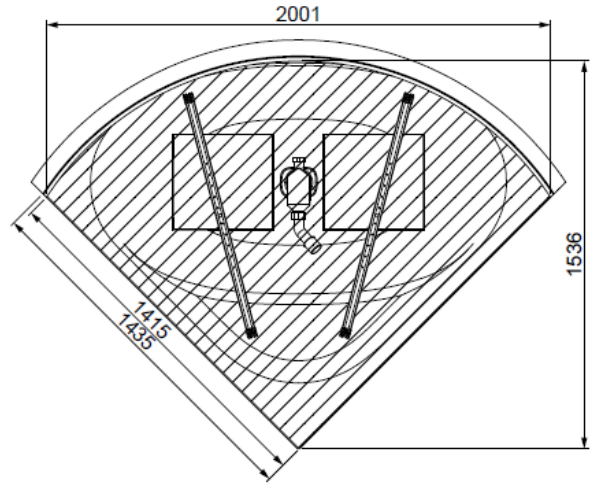

iSensi 1500x1500

SONDERZUBEHÖR BADEWANNEN

NACKENKISSEN

Coussin appui-nuque
Nekussen
Neckrests

ART. NR.
N° D'article
Artikelnummer
Article no.

Selbstklebendes Gel-Nackenkissen passend für nahezu alle Hoesch Bade- und Whirlwannen.
Farbe: Schwarz. Material: Gel.
/ Appui-tête en gel adhésif. Coussin appui-nuque assorti à presque toutes les baignoires et baignoires balnéo HOESCH.
Couleur: noir. Matériau: Gel.
/ Zelfklevend gel nekussen passend voor bijna alle HOESCH baden en whirlbaden.
Kleur: zwart. Materiaal: Gel.
/ Self-adhesive gel neckrest suitable for almost every HOESCH bath and whirltub.
Colour: Black. Material: Gel.

69694

Nackenkissen aus wasserbeständigem Teakholz mit PU Auflage für den geraden Wannenrand.
/ Coussin appui-nuque produit de bois teck résistant à l'eau, recouvert de mousse de polyuréthane pour les bords droits.
/ Nekussen van waterbestendig teakhout met PU bekleding voor de rechte badrand.
/ Neckrest made of water-resistant teak wood with a PU pad.

89216

Lichtsysteme

Eclairage
Verlichtingssystemen
Lighting system

ART. NR.
N° D'article
Artikelnummer
Article no.

Nur für Badewannen ohne Whirl-/Airsystem erhältlich

Disponible seulement pour les baignoires sans équipement balnéo Whirl/Air
Projecteur immergé LED, chromé avec touche de commande pour le rebord de la baignoire Système de commande automatique avec inverseur de couleur inclus Couleurs : blanc, rouge, orange, jaune, vert, bleu, indigo, violet (monte al'usine)

Alleen verkrijgbaar voor baden zonder whirl-/airsysteem

Verchromde led-onderwaterschijnwerper met bedieningsknop in de badrand Incl. aansturelektronica met automatische kleurenwisselaar Kleuren: wit, rood, oranje, geel, groen, blauw, indigo, paars (in de fabriek ingebouwd)

Available for bathtubs without whirl / air system only

LED underwater spotlights, chromeplated with an operating button for bathtub rim Including control with integrated colour light changer.
Colours: white, red, orange, yellow, green, blue, indigo, violet (factory installed)

2 LED Scheinwerfer
4 LED Scheinwerfer

Projecteur 2 LED
Projecteur 4 LED

2 ledschijnwerpers
4 ledschijnwerpers

2 LED spotlights
4 LED spotlights

690913
690914