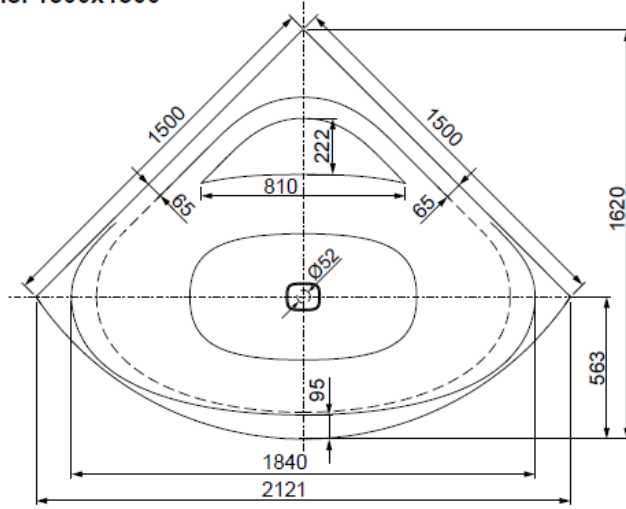

iSensi 1500x1500

SONDERZUBEHÖR BADEWANNEN

NACKENKISSEN

Coussin appui-nuque
Nekussen
Neckrests

ART. NR.
N° D'article
Artikelnummer
Article no.

Selbstklebendes Gel-Nackenkissen passend für nahezu alle Hoesch Bade- und Whirlwannen.
Farbe: Schwarz. Material: Gel.
/ Appui-tête en gel adhésif. Coussin appui-nuque assorti à presque toutes les baignoires et baignoires balnéo HOESCH.
Couleur: noir. Matériau: Gel.
/ Zelfklevend gel nekussen passend voor bijna alle HOESCH baden en whirlbaden.
Kleur: zwart. Materiaal: Gel.
/ Self-adhesive gel neckrest suitable for almost every HOESCH bath and whirltub.
Colour: Black. Material: Gel.

69694

Nackenkissen aus wasserbeständigem Teakholz mit PU Auflage für den geraden Wannenrand.
/ Coussin appui-nuque produit de bois teck résistant à l'eau, recouvert de mousse de polyuréthane pour les bords droits.
/ Nekussen van waterbestendig teakhout met PU bekleding voor de rechte badrand.
/ Neckrest made of water-resistant teak wood with a PU pad.

89216

Lichtsysteme

Eclairage
Verlichtingssystemen
Lighting system

ART. NR.
N° D'article
Artikelnummer
Article no.

Nur für Badewannen ohne Whirl-/Airsystem erhältlich

Disponible seulement pour les baignoires sans équipement balnéo Whirl/Air
Projecteur immergé LED, chromé avec touche de commande pour le rebord de la baignoire Système de commande automatique avec inverseur de couleur inclus Couleurs : blanc, rouge, orange, jaune, vert, bleu, indigo, violet (monte al'usine)

Alleen verkrijgbaar voor baden zonder whirl-/airsysteem

Verchromde led-onderwaterschijnwerper met bedieningsknop in de badrand Incl. aansturelektronica met automatische kleurenwisselaar Kleuren: wit, rood, oranje, geel, groen, blauw, indigo, paars (in de fabriek ingebouwd)

Available for bathtubs without whirl / air system only

LED underwater spotlights, chromeplated with an operating button for bathtub rim Including control with integrated colour light changer.
Colours: white, red, orange, yellow, green, blue, indigo, violet (factory installed)

2 LED Scheinwerfer
4 LED Scheinwerfer

Projecteur 2 LED
Projecteur 4 LED

2 ledschijnwerpers
4 ledschijnwerpers

2 LED spotlights
4 LED spotlights

690913
690914