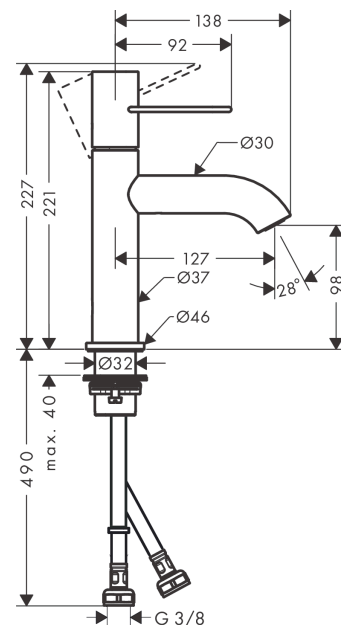

AXOR Uno

Einhebel-Waschtischmischer 100 mit Bügelgriff und Ablaufgarnitur

Oberfläche: **Polished Black Chrome** Artikelnummer: **38026330**

Merkmale

- besteht aus: Einhebel-Waschtischmischer, Ablaufgarnitur
- ComfortZone 100
- Ausladung: 127 mm
- Auslaufhöhe: 98 mm
- Griffvariante: Bügelgriff
- Strahlart: Normalstrahl
- maximale Durchflussmenge bei 3 bar: 5 l/min
- Keramikmischsystem
- Temperaturbegrenzung einstellbar
- für Durchlauferhitzer geeignet
- unverschleißbare Ablaufgarnitur
- Anschlussart: G 3/8 Anschlussschläuche
- Anschlussgröße: DN15
- EU-Taxonomie: max. 6 l/min - wesentlicher Beitrag (SC) möglich
- DVGW DW-6506CS0457
- PA-IX 7287/IO

Technologie

Zertifikate / Nachhaltigkeit

Produktabbildung

Maßzeichnung

AXOR Uno
Einhebel-Waschtismischer 100 mit Bügelgriff und Ablaufgarnitur
 Oberfläche: **Polished Black Chrome** Artikelnummer: **38026330**

Durchflussdiagramm