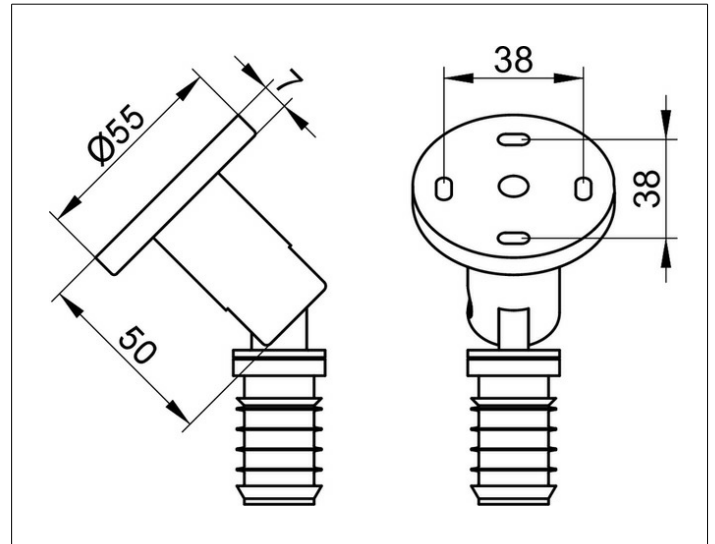

Plan
14934010000 Wandbefestigung

PRODUKT

ZEICHNUNG

PRODUKTBESCHREIBUNG

mit Blende, für Deckenschrägen
stufenlos einstellbar von 10-80 Grad

OBERFLÄCHE

verchromt/weiß

AUSSCHREIBUNGSTEXT

KEUCO PLAN Wandbefestigung 14934010000
hochglanzverchromt/weiß
mit Blende für Deckenschrägen,
stufenlos einstellbar von 10° - 80°
Durchmesser 55 mm, für Brausevorhangstange 14930