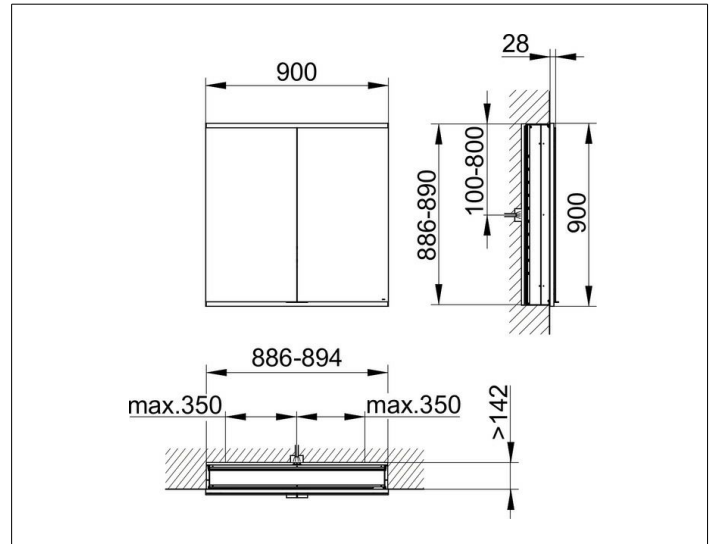

Royal Modular 2.0
800210091100000 Spiegelschrank

PRODUKT

ZEICHNUNG

EEK: C ,

OBERFLÄCHE

silber-eloxiert

ABMESSUNG

900 x 900 x 160 mm