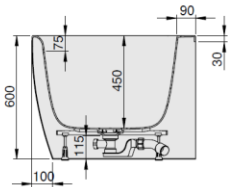

iSENSI

1500 x 1000

Eckwanne

baignoire d'angle

Hoekbad

Rechte Ausführung

Version droite

Rechtse uitvoering

DE

Freistehende Badewanne aus Acryl mit fester Schürze (Monolith) inkl. vormontiertem Untergestell u. Überlaufgarnitur (optional wählbar, siehe Tabelle), Anschlussschlauch zur Verbindung an HT-Hausanschluss im Lieferumfang enthalten.

FR

Vidage spécial (en option, voir tableau), raccord de tuyau pour le raccordement/ connexion HT-maison et châssis inclus. Baignoire autonome en acrylique/ABS avec tablier mono-coque différentes versions y compris châssis.

NL

Afvoer-/overloopcombinatie (optioneel te kiezen, zie tabel), Aansluitflexibel voor aansluiting aan bouwzijdige afvoerleiding en Onderstel inbegrepen in leveromvang. Vrijstaande baden van acryl/ABS aangevormd paneel in verschillende uitvoeringen incl. onderstel.

MODELL Modèle Mode	ART. NR. N° D'article Artikelnummer	LÄNGE/BREITE Longueur Et Largeur Lengte En Breedte	HÖHE/TIEFE Hauteur/profondeur Hoogte/diepte	INST. HÖHE Hauteur de montage Installatiehoogte	NUTZINHALT Contenu utile Nuttige inhoud
		(mm)	(mm)	(mm)	
B	3993	1500 x 1000	450	600	147 l

Version mit Über- und Ablauf in Weiß