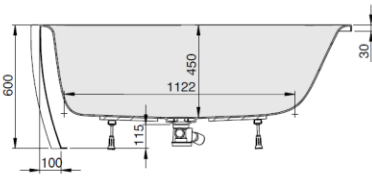

iSENSI

1500 x 1000

Eckwanne

baignoire d'angle

Hoekbad

Rechte Ausführung

Version droite

Rechtse uitvoering