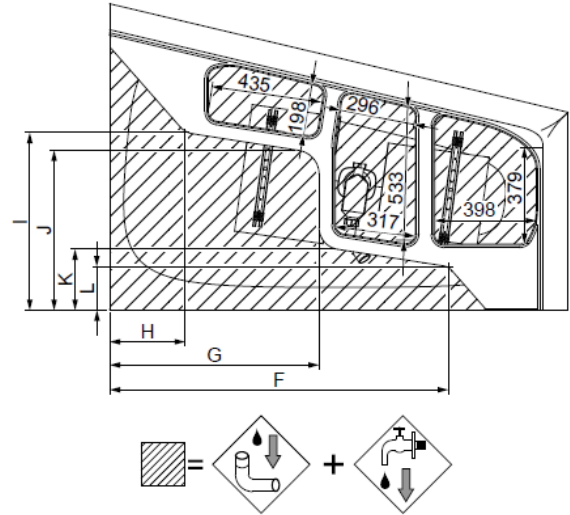

A	B1	B2	C	D	E	F	G	H	I	J	K	L
iSensi 1500 x 1000	1500	1000	645	608	413	679	1065	522	-	563	498	111	46
iSensi 1700 x 1000	1700	1000	600	713	403	779	-	722	197	519	449	62	-
iSensi 1800 x 1200	1800	1200	775	742	495	829	1330	882	297	695	626	239	171
iSensi 1800 x 1400	1800	1400	975	720	594	829	1330	822	311	893	821	444	371

SONDERZUBEHÖR BADEWANNEN

NACKENKISSEN

Coussin appui-nuque
Nekkussen
Neckrests

ART. NR.
N° D'article
Artikelnummer
Article no.

Selbstklebendes Gel-Nackenkissen passend für nahezu alle Hoesch Bade- und Whirlwannen.
Farbe: Schwarz. Material: Gel.
/ Appuie-tête en gel adhésif. Coussin appui-nuque assorti à presque toutes les baignoires et baignoires balnéo HOESCH
Couleur: noir. Matériau: Gel.
/ Zelfklevend gel nekussen passend voor bijna alle HOESCH baden en whirlbaden.
Kleur: zwart. Materiaal: Gel.
/ Self-adhesive gel neckrest suitable for almost every HOESCH bath and whirltub.
Colour: Black. Material: Gel

69694

Nackenkissen aus wasserbeständigem Teakholz mit PU Auflage für den geraden Wannenrand.
/ Coussin appui-nuque produit de bois teck résistant à l'eau, recouvert de mousse de polyuréthane pour les baignoires à bords droits
/ Nekkussen van waterbestendig teakhout met PU bekleding voor de rechte badrand.
/ Neckrest made of water-resistant teak wood with a PU pad.

89216

Lichtsysteme

Eclairage
Verlichtingssystemen
Lighting system

ART. NR.
N° D'article
Artikelnummer
Article no.

Nur für Badewannen ohne Whirl-/Airsysteem erhältlich

Disponible seulement pour les baignoires sans équipement balnéo Whirl/Air
Projecteur immergé LED, chromé avec touche de commande pour le rebord de la baignoire Système de commande automatique avec inverseur de couleur inclus Couleurs : blanc, rouge, orange, jaune, vert, bleu, indigo, violet (monte af'usine)

Alleen verkrijgbaar voor baden zonder whirl-/airsysteem

Verchromde led-onderwaterschijnwerper met bedieningsknop in de badrand Incl. aansturelektronica met automatische kleurenwisselaar Kleuren: wit, rood, oranje, geel, groen, blauw, indigo, paars (in de fabriek ingebouwd)

Available for bathtubs without whirl / air system only

LED underwater spotlights, chromeplated with an operating button for bathtub rim Including control with integrated colour light changer.
Colours: white, red, orange, yellow, green, blue, indigo, violet (factoryinstalled)

2 LED Scheinwerfer
4 LED Scheinwerfer

Projecteur 2 LED
Projecteur 4 LED

2 ledschijnwerpers
4 ledschijnwerpers

2 LED spotlights
4 LED spotlights

690913
690914