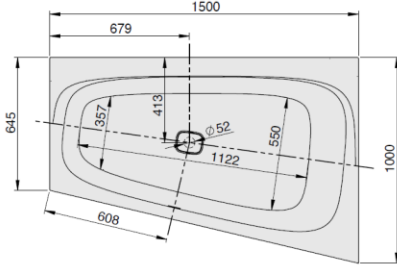

iSENSI

1500 x 1000

Eckwanne

baignoire d'angle

Hoekbad

Rechte Ausführung

Version droite

Rechtse uitvoering

MODELL Modèle Mode	ART. NR. N° D'article Artikelnummer	LÄNGE/BREITE Longueur Et Largeur Lengte En Breedte	HÖHE/TIEFE Hauteur/profondeur Hoogte/diepte	INST. HÖHE Hauteur de montage Installatiehoogte	NUTZINHALT Contenu utile Nuttige inhoud
		(mm)	(mm)	(mm)	
B	3993	1500 x 1000	450	600	147 l