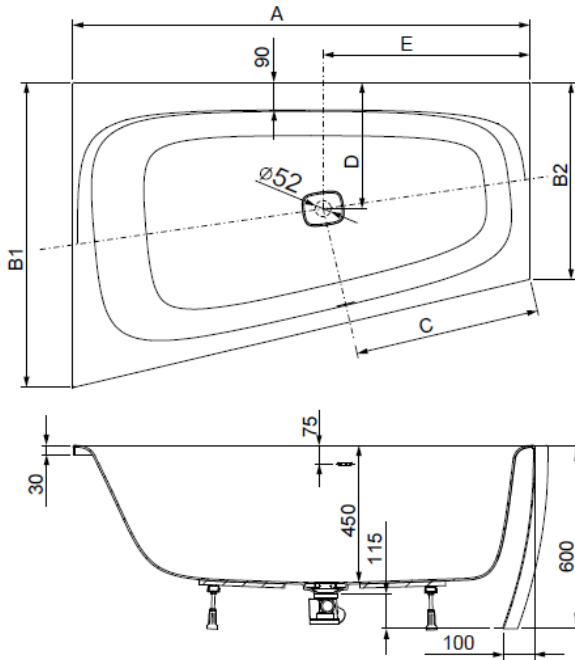

A	B1	B2	C	D	E	F	G	H	I	J	K	L
iSensi 1500 x 1000	1500	1000	645	608	413	679	1065	522	-	563	498	111	46
iSensi 1700 x 1000	1700	1000	600	713	403	779	-	722	197	519	449	62	-
iSensi 1800 x 1200	1800	1200	775	742	495	829	1330	882	297	695	626	239	171
iSensi 1800 x 1400	1800	1400	975	720	594	829	1330	822	311	893	821	444	371

SONDERZUBEHÖR BADEWANNEN

NACKENKISSEN

Coussin appui-nuque
Nekkussen
Neckrests

ART. NR.
N° D'article
Artikelnummer
Article no.

Selbstklebendes Gel-Nackenkissen passend für nahezu alle Hoesch Bade- und Whirlwannen.
Farbe: Schwarz. Material: Gel.
/ Appuie-tête en gel adhésif. Coussin appui-nuque assorti à presque toutes les baignoires et baignoires balnéo HOESCH
Couleur: noir. Matériau: Gel.
/ Zelfklevend gel nekussen passend voor bijna alle HOESCH baden en whirlbaden.
Kleur: zwart. Materiaal: Gel.
/ Self-adhesive gel neckrest suitable for almost every HOESCH bath and whirltub.
Colour: Black. Material: Gel

69694

Nackenkissen aus wasserbeständigem Teakholz mit PU Auflage für den geraden Wannenrand.
/ Coussin appui-nuque produit de bois teck résistant à l'eau, recouvert de mousse de polyuréthane pour les baignoires à bords droits
/ Nekkussen van waterbestendig teakhout met PU bekleding voor de rechte badrand.
/ Neckrest made of water-resistant teak wood with a PU pad.

89216

Lichtsysteme

Eclairage
Verlichtingssystemen
Lighting system

ART. NR.
N° D'article
Artikelnummer
Article no.

Nur für Badewannen ohne Whirl-/Airsysteem erhältlich

Disponible seulement pour les baignoires sans équipement balnéo Whirl/Air
Projecteur immergé LED, chromé avec touche de commande pour le rebord de la baignoire Système de commande automatique avec inverseur de couleur inclus Couleurs : blanc, rouge, orange, jaune, vert, bleu, indigo, violet (monte af'usine)

Alleen verkrijgbaar voor baden zonder whirl-/airsysteem

Verchromde led-onderwaterschijnwerper met bedieningsknop in de badrand Incl. aansturelektronica met automatische kleurenwisselaar Kleuren: wit, rood, oranje, geel, groen, blauw, indigo, paars (in de fabriek ingebouwd)

Available for bathtubs without whirl / air system only

LED underwater spotlights, chromeplated with an operating button for bathtub rim Including control with integrated colour light changer.
Colours: white, red, orange, yellow, green, blue, indigo, violet (factoryinstalled)

2 LED Scheinwerfer
4 LED Scheinwerfer

Projecteur 2 LED
Projecteur 4 LED

2 ledschijnwerpers
4 ledschijnwerpers

2 LED spotlights
4 LED spotlights

690913
690914