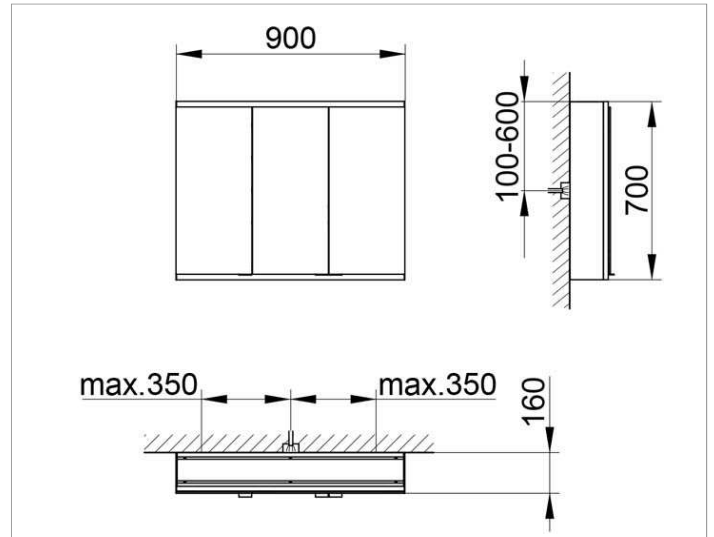

Royal Modular 2.0  
800321090100300 Spiegelschrank

**PRODUKT**

**ZEICHNUNG**

EEK: A++, A+, A ,

**OBERFLÄCHE**

silber-eloxiert

**ABMESSUNG**

900 x 700 x 160 mm