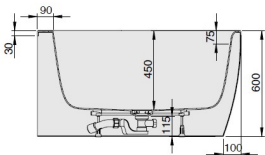

iSENSI

1800 x 1400

Eckwanne

Baignoire d'angle

Hoekbad

Linke Ausführung

Version gauche

Linkse uitvoering

MODELL Modèle Mode	ART. NR. N° D'article Artikelnummer	LÄNGE/BREITE Longueur Et Largeur Lengte En Breedte (mm)	HÖHE/TIEFE Hauteur/profondeur Hoogte/diepte (mm)	INST. HÖHE Hauteur de montage Installatiehoogte (mm)	NUTZINHALT Contenu utile Nuttige inhoud
B	3879*	1800 x 1400	450	600	393 l
B	3880**	1800 x 1400	450	600	361 l
B	3900**	1800 x 1400	450	600	361 l