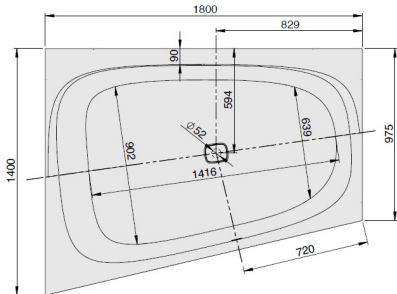

iSENSI

1800 x 1400

Eckwanne

Baignoire d'angle

Hoekbad

Linke Ausführung

Version gauche

Linkse uitvoering

MODELL Modèle Mode	ART. NR. N° D'article Artikelnummer	LÄNGE/BREITE Longueur Et Largeur Lengte En Breedte (mm)	HÖHE/TIEFE Hauteur/profondeur Hoogte/diepte (mm)	INST. HÖHE Hauteur de montage Installatiehoogte (mm)	NUTZINHALT Contenu utile Nuttige inhoud
B	3879*	1800 x 1400	450	600	393 l
B	3880**	1800 x 1400	450	600	361 l
B	3900**	1800 x 1400	450	600	361 l