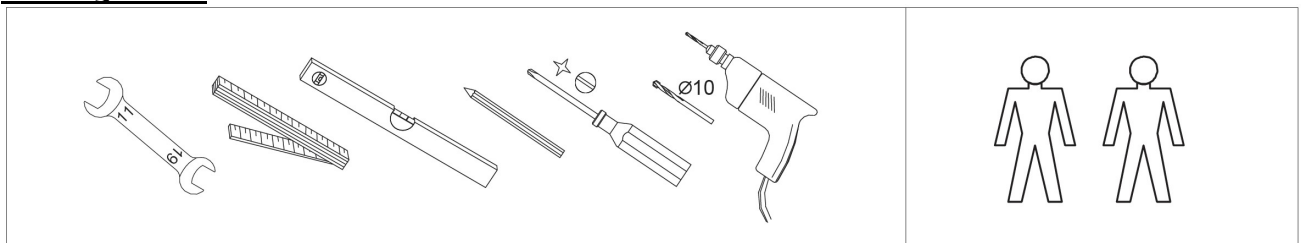

Montagehilfe: