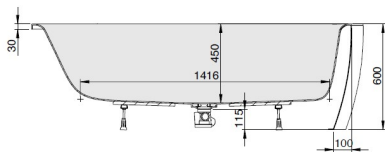

iSENSI

1800 x 1400

Eckwanne

Baignoire d'angle

Hoekbad

Linke Ausführung

Version gauche

Linkse uitvoering