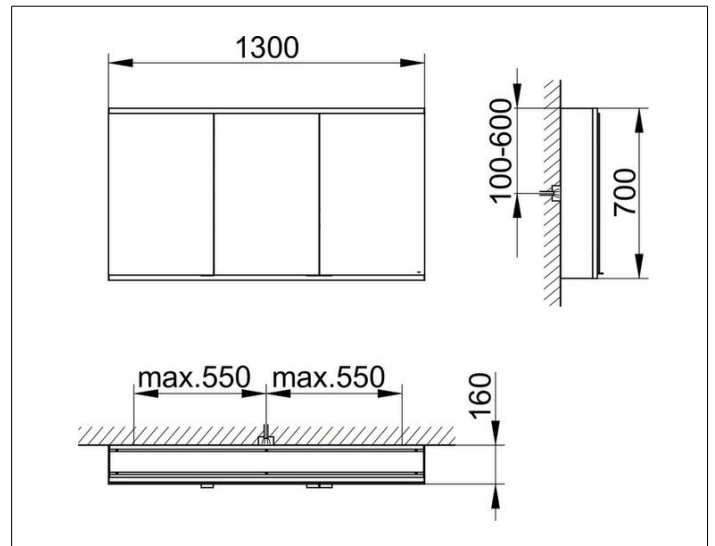

Royal Modular 2.0
800321130100300 Spiegelschrank

PRODUKT

ZEICHNUNG

EEK: C ,

OBERFLÄCHE

silber-eloxiert

ABMESSUNG

1300 x 700 x 160 mm