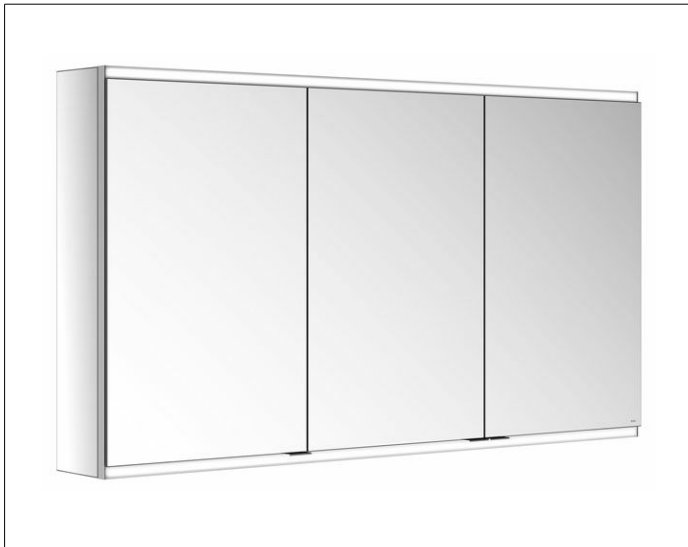

Royal Modular 2.0
800321130100300 Spiegelschrank

PRODUKT

ZEICHNUNG

EEK: C ,

OBERFLÄCHE

silber-eloxiert

ABMESSUNG

1300 x 700 x 160 mm