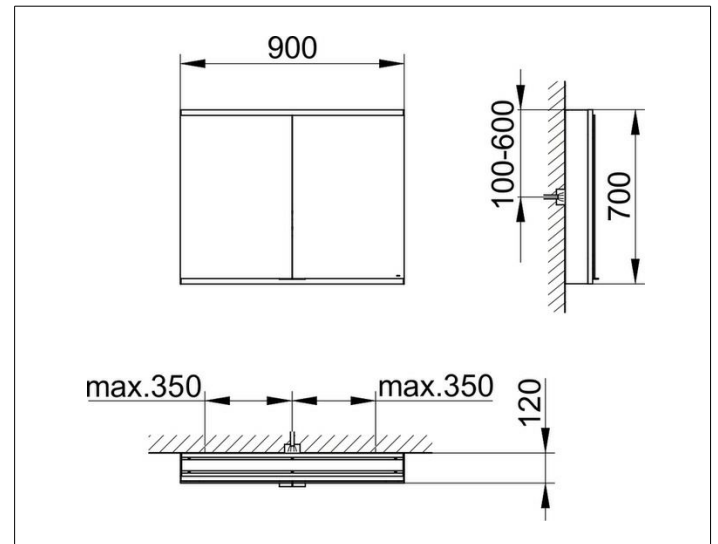

Royal Modular 2.0
800211090000200 Spiegelschrank

PRODUKT

ZEICHNUNG

EEK: C ,

OBERFLÄCHE

silber-eloxiert

ABMESSUNG

900 x 700 x 120 mm