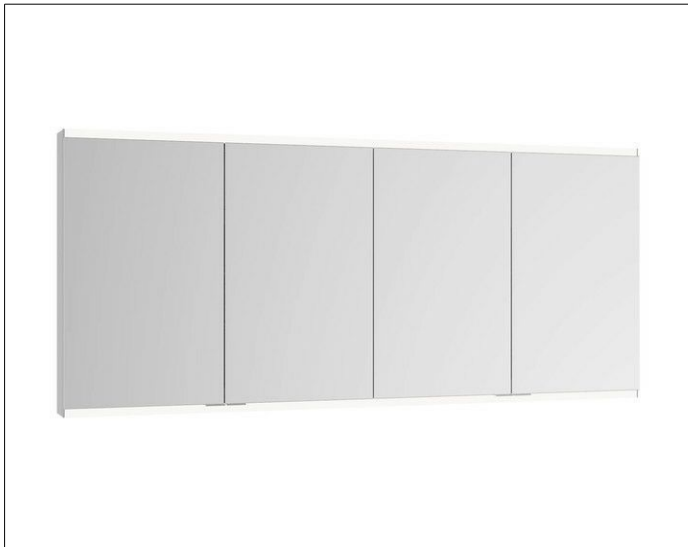

Royal Modular 2.0
800421161000400 Spiegelschrank

PRODUKT

ZEICHNUNG

EEK: C ,

OBERFLÄCHE

silber-eloxiert

ABMESSUNG

1600 x 900 x 120 mm