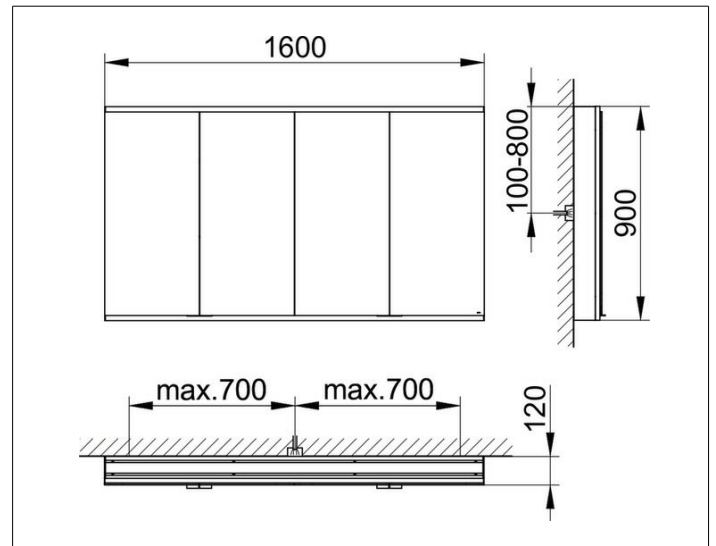

Royal Modular 2.0
800421161000400 Spiegelschrank

PRODUKT

ZEICHNUNG

EEK: C ,

OBERFLÄCHE

silber-eloxiert

ABMESSUNG

1600 x 900 x 120 mm