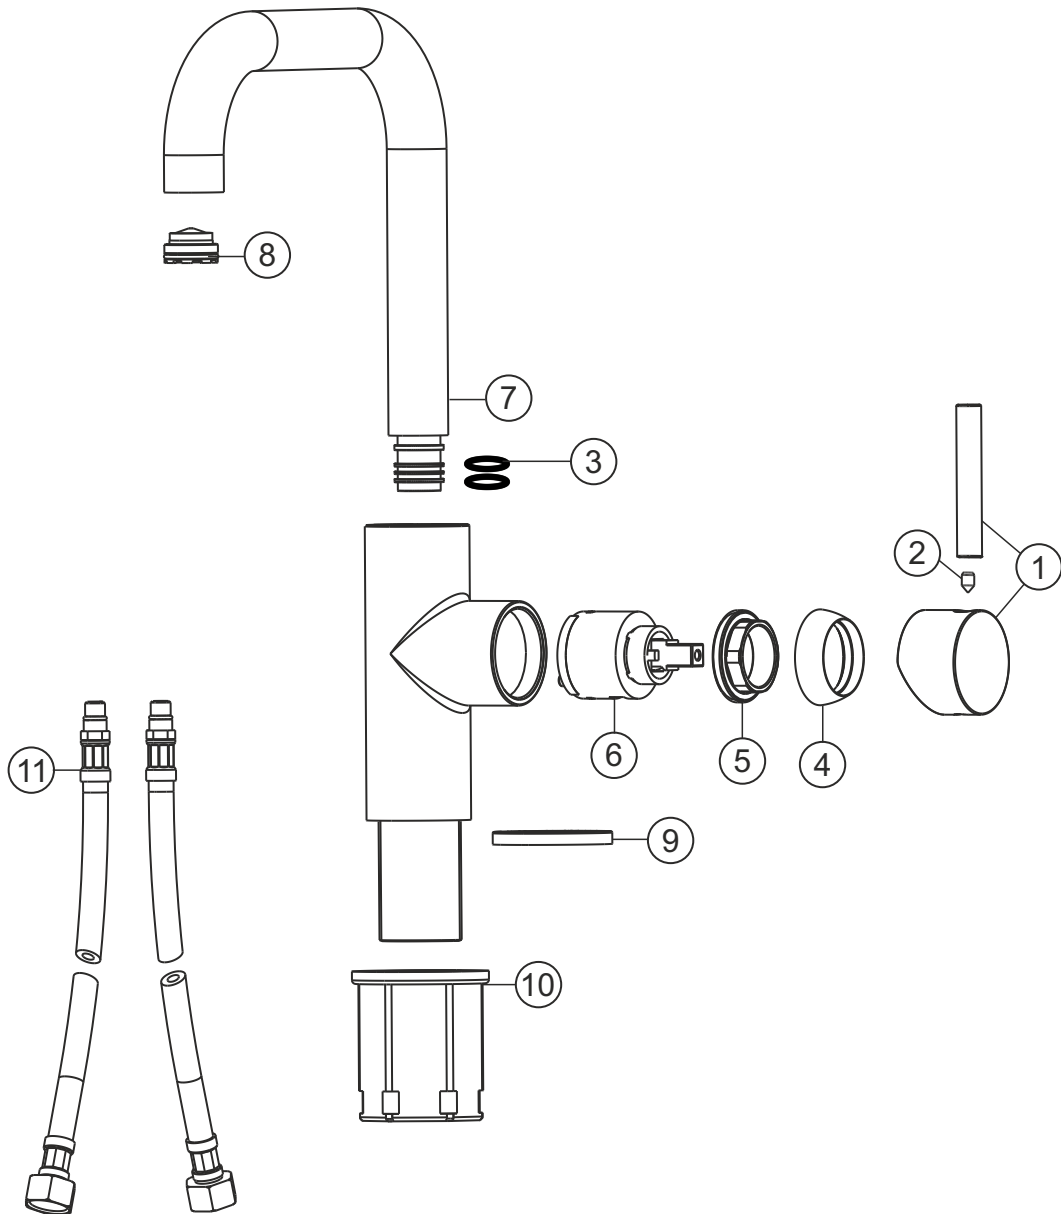

DEEP

Waschtisch-Einlochbatterie M-Size

chrom

18.203330.1.01

herzbach

DEEP

Waschtisch-Einlochbatterie M-Size

chrom

18.203330.1.01

Ersatzteilliste

Pos.	Beschreibung	Art.-Nr.	Preisgruppe	VE
1	Griffhebel	80.442300.1.01	8	1
2	Inbusschraube	80.501025.1.09	1	1
3	Dichtungssatz	80.400380.1.09	3	1
4	Glockenkappe	80.517898.1.01	5	1
5	Konerring	80.517897.1.09	2	1
6	Kartusche	80.650714.1.09	7	1
7	Auslauf	80.163033.1.01	13	1
8	Perlator	80.604071.1.09	4	1
9	Zierring	80.519116.1.01	5	1
10	Befestigungssatz	80.480130.1.09	3	1
11	Flexibler Anschlussschlauch	80.700900.2.09	5	1