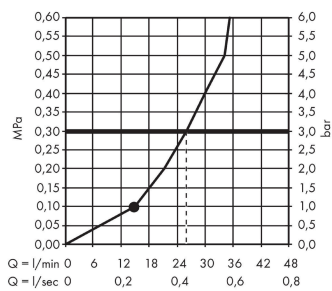

AXOR ShowerSolutions

Kopfbrause 350 1jet mit Brausearm

Oberfläche: **Polished Black Chrome**

Artikelnummer: **26034330**

Durchflussdiagramm

Q = l/min 0 6 12 18 24 30 36 42 48
 Q = l/sec 0 0,2 0,4 0,6 0,8

Die Verbrauchswerte wurden praxisnah mit den dazugehörigen Armaturen (Thermostat/Mischer/Unterputzventil) gemessen.