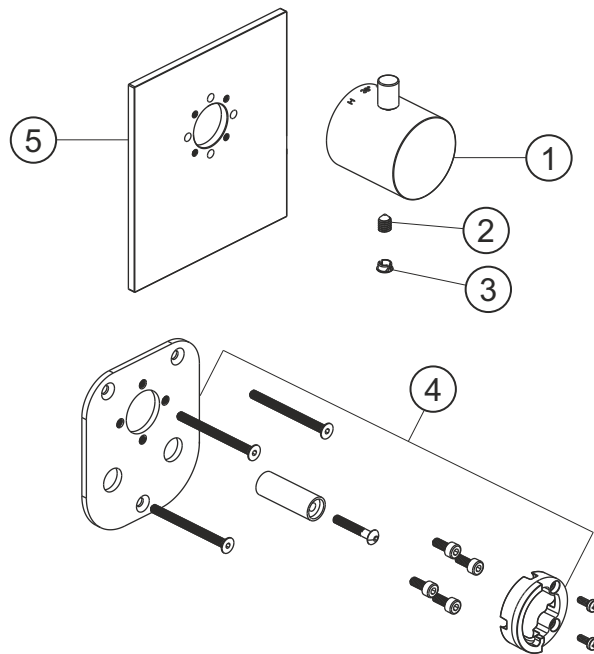

LOGIC XL Vario
Einzel-Thermostat-Modul
Farbset Edelstahl gebürstet
11.500100.2.09

herzbach

LOGIC XL Vario

Einzel-Thermostat-Modul

Farbset Edelstahl gebürstet

11.500100.2.09

Ersatzteilliste

Pos.	Beschreibung	Art.-Nr.	Preisgruppe	VE
1	Thermostatgriff	80.520000.1.09	12	1
2	Inbussschraube	80.029002.1.09	1	1
3	Griffstopfen	80.138400.1.09	3	1
4	Montagesatz Thermostat	80.520008.1.09	9	1
5	Blende Thermostat	80.520002.2.09	14	1