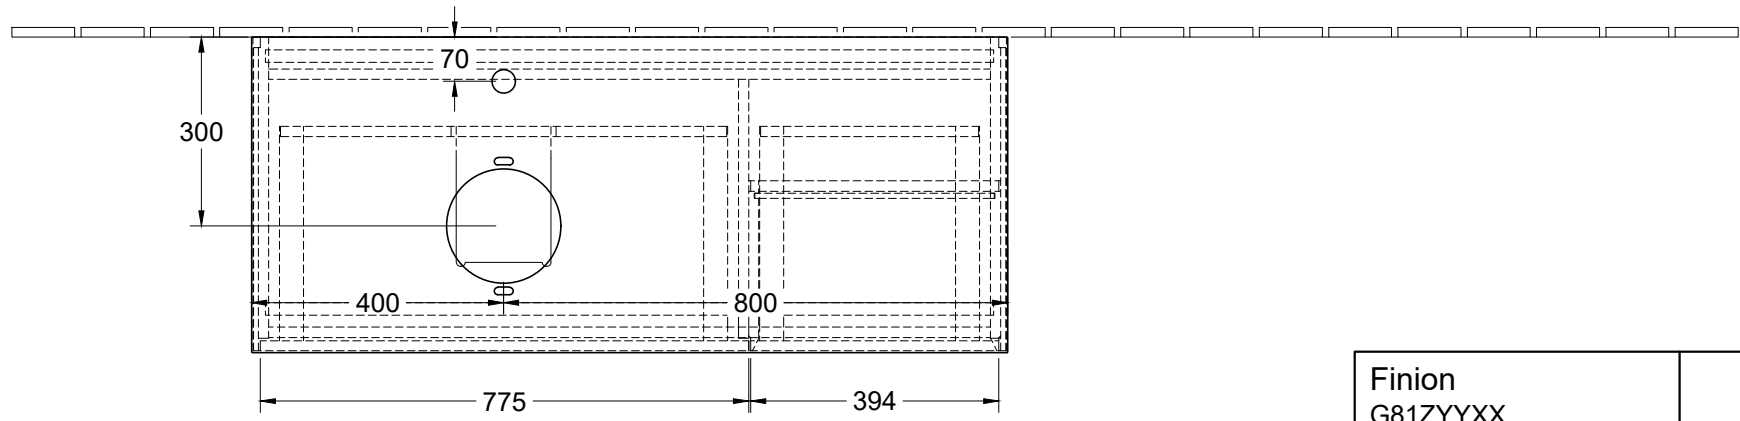

 220 - 240 V

Finion G81ZYXX		 Villeroy & Boch 1748
V01 / 28.02.2019	1:12	