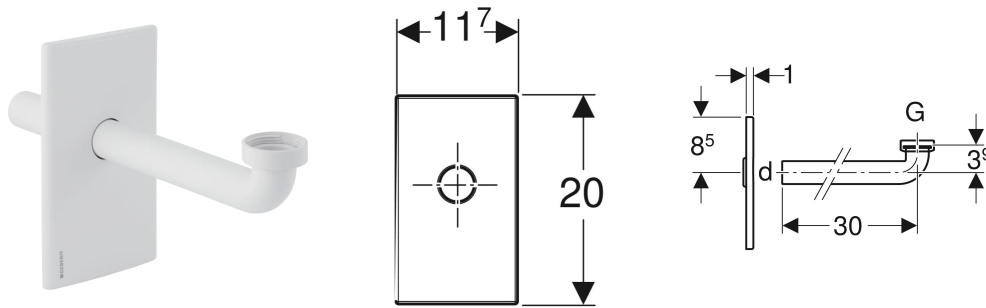

Geberit Fertigbauset für Waschtisch, mit UP-Geruchsverschluss

VERWENDUNGSZWECKE

- Für Geberit Montageelemente für Waschtische, mit UP-Geruchsverschluss
- Nicht geeignet für Geberit Wandeinbaukästen

EIGENSCHAFTEN

- Abdeckplatte bei Fertigmontage ± 3 cm höhenverstellbar
- Abdeckplatte drehbar
- Befestigung ohne Schrauben

LIEFERUMFANG

- Abdeckplatte
- Flachdichtung
- Anschlussbogen $\varnothing 32$ mm
- Dichtung $\varnothing 40 / 32$ mm

Art.-Nr.	Farbe / Oberfläche	d, \varnothing mm	G	Werkstoff	VE1 St.	VE2 St.
115.415.00.1	Edelstahl gebürstet	32	1 1/4	Edelstahl	1	10