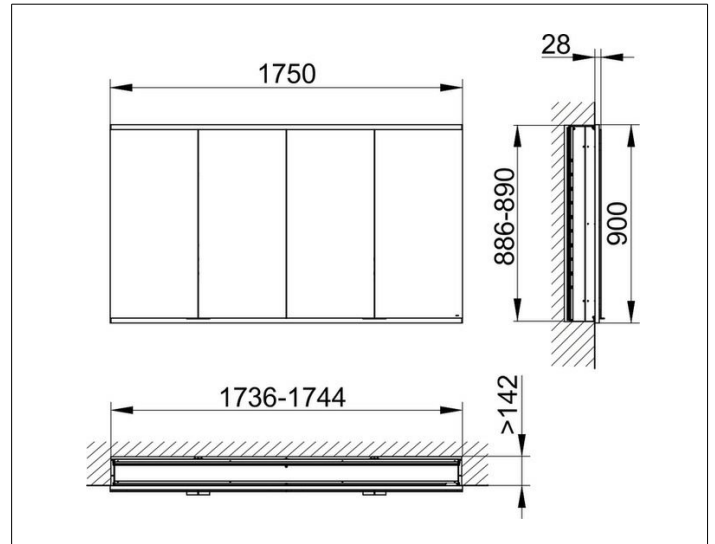

Royal Modular 2.0
800420011100000 Spiegelschrank

PRODUKT

ZEICHNUNG

EEK: C ,

OBERFLÄCHE

silber-eloxiert

ABMESSUNG

1750 x 900 x 160 mm