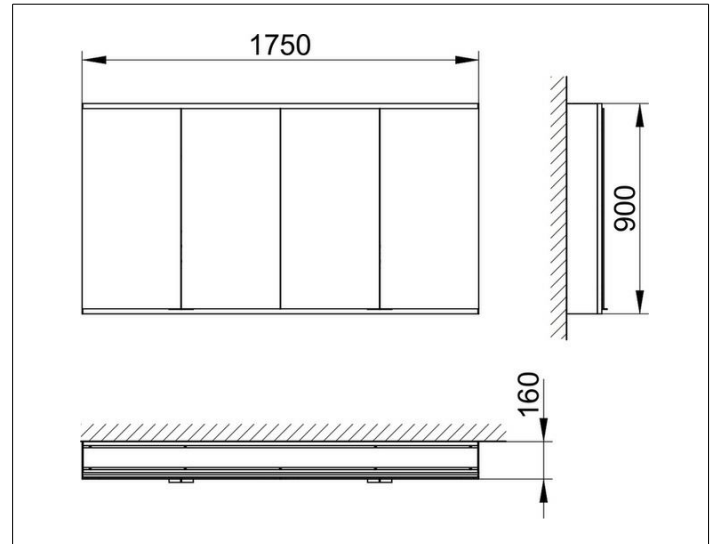

Royal Modular 2.0
800401011100000 Spiegelschrank

PRODUKT

ZEICHNUNG

EEK: A, A+, A++ ,

OBERFLÄCHE

silber-eloxiert

ABMESSUNG

1750 x 900 x 160 mm