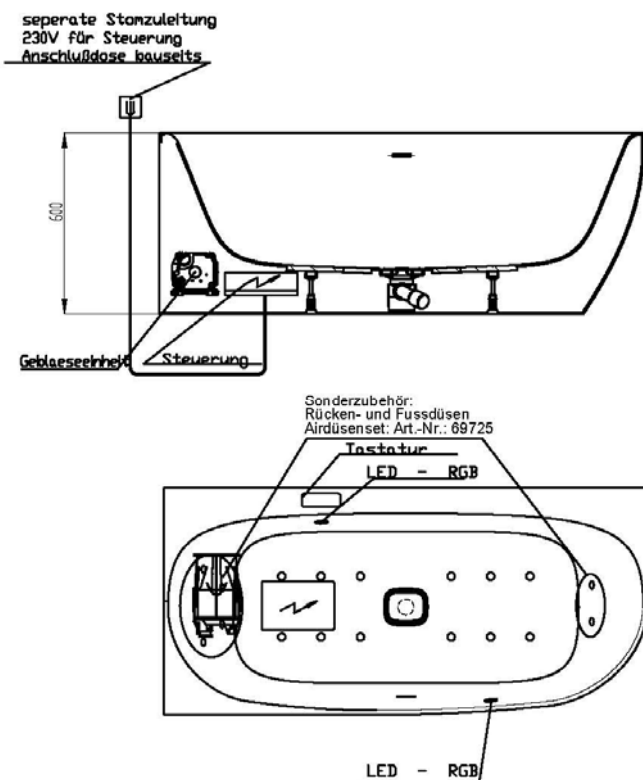

Artikelbeschreibung:

Whirlen ist weit mehr als aufgewirbeltes Wasser. Das unbeschwert Whirlvergnügen wird erst durch HOESCH Düsenteknik möglich. Das Whirlsystem iSensi unterstützt Ihr Wohlbefinden mit einer erstaunlichen Bandbreite unterschiedlichster Wirkungen – von entspannend bis gesundheitsfördernd. Whirlsystem iSensi: das prickelnde Champagner – Erlebnis. Über viele kleine Düsen im Wanneboden strömt vorgewärmte Luft ins Wasser – eine traumhaft sanfte Massage für den ganzen Körper. Die Düsen sind flach am Wanneboden angebracht und stören deshalb weder im Sitzen noch im Liegen. Der Luftwirbel lässt sich individuell steuern. Für sinnliche Atmosphäre sorgen 2 bunte Unterwasserscheinwerfer mit Farblichtwechsler.

iSENSI

GRUNDAUSSTATTUNG

- 12-14 Air-Düsen, (modellabhängig)
- 2 LED-RGB Ø 60 mm inkl. Ansteuerautomatik mit automatischem Farblichtwechsler
- Gebläse 700W regelbar mit Luftvorheizer und mit Ozonisierung
- Wannenrandtastatur
- HOESCH Steuerung 230 V, 50/60 Hz
- Komplett installiertes Rohrleitungssystem
- Sichtbare Einbauteile verchromt

Wannenrandtastatur

Superflache Airdüse

LED-Unterwasserscheinwerfer

SONDERZUBEHÖR – iSENSI

ARTIKEL-NR.

Air-Düsenset Whirlwannen iSensi (4 Rücken- und 2 Fußdüsen)

69725.305

2 LED-RGB inkl. Ansteuerautomatik mit automatischem Farblichtwechsler