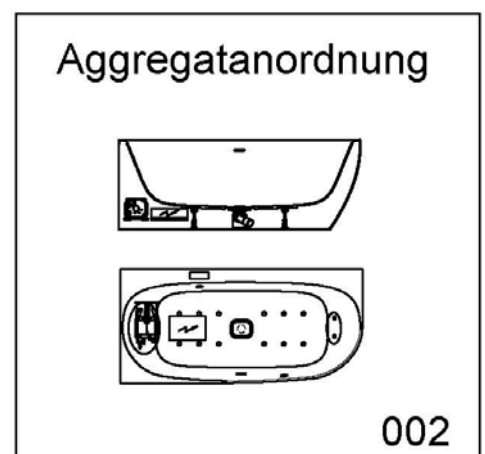

Artikelbeschreibung:

Whirlen ist weit mehr als aufgewirbeltes Wasser. Das unbeschwert Whirlvergnügen wird erst durch HOESCH Düsenteknik möglich. Das Whirlsystem iSensi unterstützt Ihr Wohlbefinden mit einer erstaunlichen Bandbreite unterschiedlichster Wirkungen – von entspannend bis gesundheitsfördernd. Whirlsystem iSensi: das prickelnde Champagner – Erlebnis. Über viele kleine Düsen im Wanneboden strömt vorgewärmte Luft ins Wasser – eine traumhaft sanfte Massage für den ganzen Körper. Die Düsen sind flach am Wanneboden angebracht und stören deshalb weder im Sitzen noch im Liegen. Der Luftwirbel lässt sich individuell steuern. Für sinnliche Atmosphäre sorgen 2 bunte Unterwasserscheinwerfer mit Farblichtwechsler.