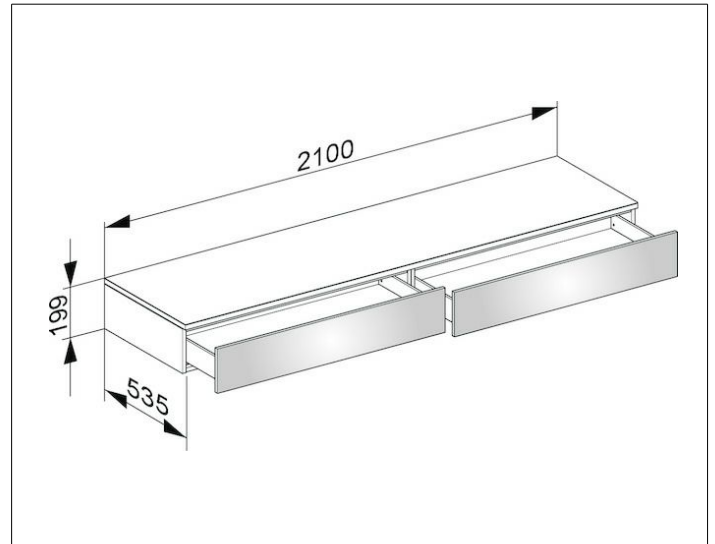

Edition 400

31770150000 Sideboard

**PRODUKT**

**ZEICHNUNG**

**OBERFLÄCHE**

anthrazit/Glas anthrazit satiniert

**ABMESSUNG**

2100 x 199 x 535 mm