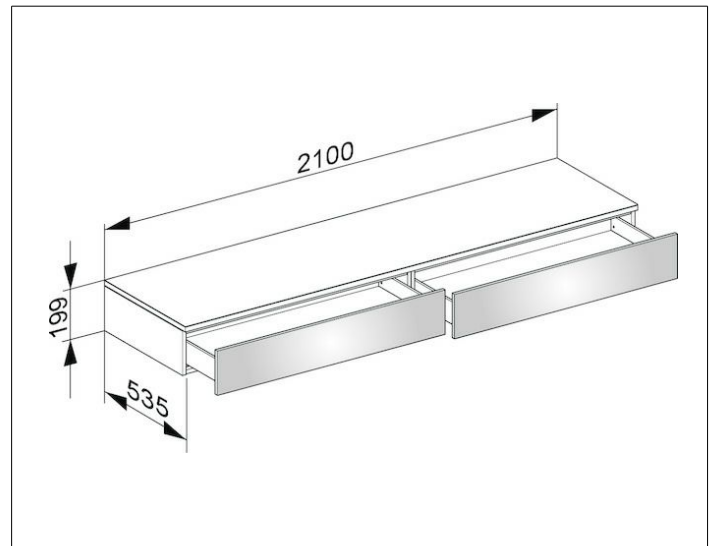

Edition 400

31770750000 Sideboard

PRODUKT

ZEICHNUNG

OBERFLÄCHE

weiß/Glas cashmere satiniert

ABMESSUNG

2100 x 199 x 535 mm