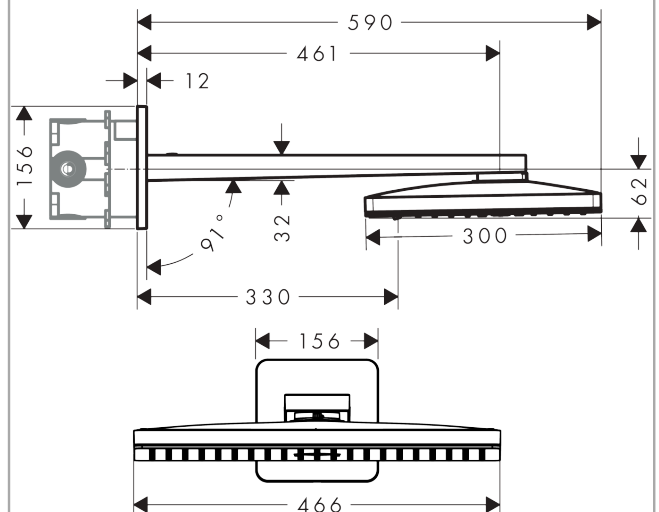

AXOR ShowerSolutions

Kopfbrause 460/300 3jet mit Brausearm und softsquare Rosette

Oberfläche: **Polished Red Gold** Artikelnummer: **35276300**

Merkmale

- besteht aus: Kopfbrause, Brausearm, Rosette
- Brausekopfgröße: 466 x 300 mm
- Strahlart: Rain, RainStream, Mono
- Material Strahlscheibe: Metall
- Brausearmlänge 460 mm
- maximale Durchflussmenge bei 3 bar: 18 l/min
- Durchflussmenge Rain Strahl (bei 3 bar): 18 l/min
- Durchflussmenge RainStream Strahl (bei 3 bar): 15 l/min
- Durchflussmenge Mono Strahl (bei 3 bar): 18 l/min
- Mindestfließdruck: 1,5 bar
- Strahlscheibe zur Reinigung abnehmbar
- Kopfbrause zur Reinigung abnehmbar
- Montage: Wand Unterputz Installation auf iBox universal
- Anschlussart: Grundkörper
- für Durchlauferhitzer geeignet

Technologie

Produktabbildung

Maßzeichnung

AXOR ShowerSolutions
Kopfbrause 460/300 3jet mit Brausearm und softsquare Rosette
 Oberfläche: **Polished Red Gold** Artikelnummer: **35276300**

Durchflussdiagramm