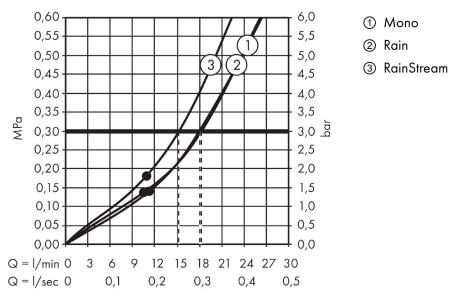

AXOR ShowerSolutions

Kopfbrause 460/300 3jet mit Brausearm und softsquare Rosette

Oberfläche: **Polished Red Gold** Artikelnummer: **35276300**

Merkmale

- besteht aus: Kopfbrause, Brausearm, Rosette
- Brausekopfgröße: 466 x 300 mm
- Strahlart: Rain, RainStream, Mono
- Material Strahlscheibe: Metall
- Brausearmlänge 460 mm
- maximale Durchflussmenge bei 3 bar: 18 l/min
- Durchflussmenge Rain Strahl (bei 3 bar): 18 l/min
- Durchflussmenge RainStream Strahl (bei 3 bar): 15 l/min
- Durchflussmenge Mono Strahl (bei 3 bar): 18 l/min
- Mindestfließdruck: 1,5 bar
- Strahlscheibe zur Reinigung abnehmbar
- Kopfbrause zur Reinigung abnehmbar
- Montage: Wand Unterputz Installation auf iBox universal
- Anschlussart: Grundkörper
- für Durchlauferhitzer geeignet

Technologie

Produktabbildung

Maßzeichnung

AXOR ShowerSolutions
Kopfbrause 460/300 3jet mit Brausearm und softsquare Rosette
 Oberfläche: **Polished Red Gold** Artikelnummer: **35276300**

Durchflussdiagramm

Die Verbrauchswerte wurden praxisnah mit den dazugehörigen Armaturen (Thermostat/Mischer/ Unterputzventil) gemessen.