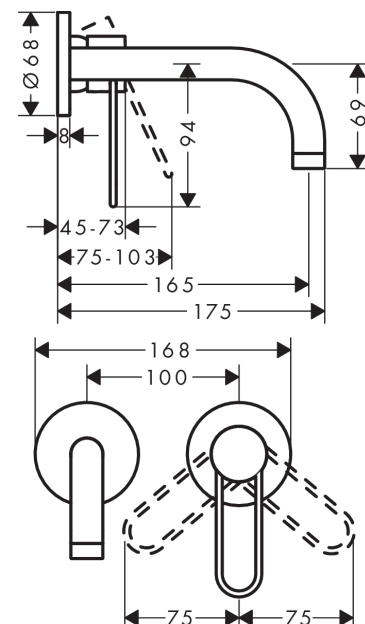

AXOR Uno

Einhebel-Waschtischmischer Unterputz für Wandmontage mit Bügelgriff und Auslauf 165 mm

Oberfläche: **Brushed Black Chrome** Artikelnummer: **38121340**

Merkmale

- besteht aus: Einhebel-Waschtischmischer Unterputz für Wandmontage, Ablaufgarnitur
- Ausladung: 165 mm
- Griffvariante: Bügelgriff
- Strahlart: Normalstrahl
- maximale Durchflussmenge bei 3 bar: 5 l/min
- Keramikmischsystem
- Temperaturbegrenzung einstellbar
- für Durchlauferhitzer geeignet
- unverschleißbare Ablaufgarnitur
- Anschlussart: Grundkörper
- Anschlussgröße: DN15
- Griff rechts oder links positionierbar, abhängig von der Installation des Grundkörpers
- EU-Taxonomie: max. 6 l/min - wesentlicher Beitrag (SC) möglich
- DVGW DW-6512CS0472
- PA-IX 7310/IO

Technologie

Zertifikate / Nachhaltigkeit

Produktabbildung

Maßzeichnung

AXOR Uno

Einhebel-Waschtismischer Unterputz für Wandmontage mit Bügelgriff und Auslauf 165 mm

Oberfläche: **Brushed Black Chrome** Artikelnummer: **38121340**

Durchflussdiagramm