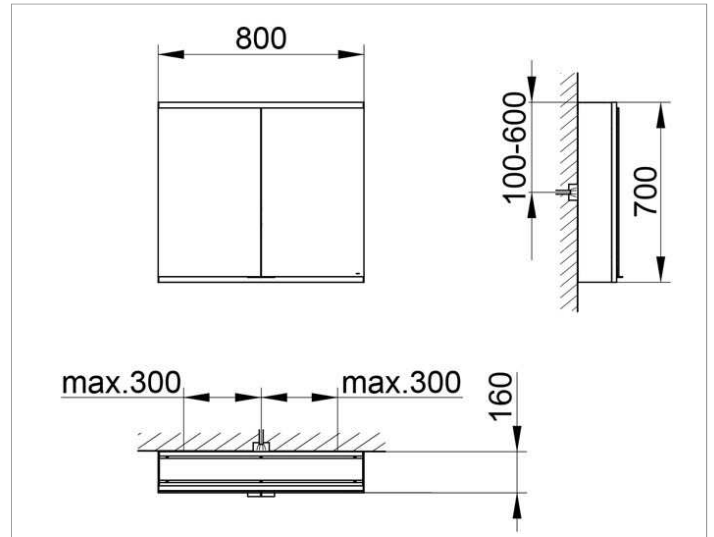

Royal Modular 2.0
800221080100000 Spiegelschrank

PRODUKT

ZEICHNUNG

EEK: A++, A+, A ,

OBERFLÄCHE

silber-eloxiert

ABMESSUNG

800 x 700 x 160 mm