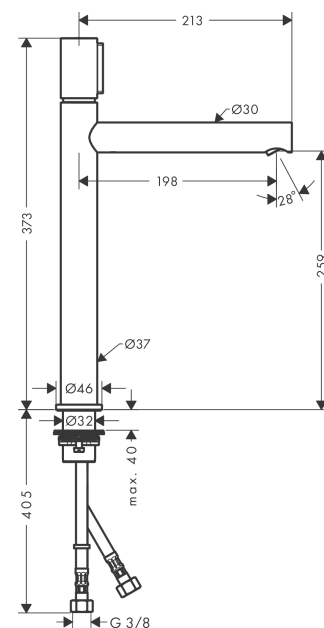

AXOR Uno

Waschtischmischer Select 260 für Aufsatzwaschtische mit Ablaufgarnitur

Oberfläche: **Polished Black Chrome** Artikelnummer: **45014330**

Merkmale

- besteht aus: Waschtischmischer, Ablaufgarnitur
- ComfortZone 260
- Ausladung: 198 mm
- Auslaufhöhe: 259 mm
- Griffvariante: Zylindergriff
- Strahlart: Laminarstrahl
- maximale Durchflussmenge bei 3 bar: 5 l/min
- Select Kartusche mit Temperaturverstellung
- Temperaturbegrenzung einstellbar
- für Durchlauferhitzer geeignet
- unverschleißbare Ablaufgarnitur
- Anschlussart: G 3/8 Anschlussschläuche
- Anschlussgröße: DN15
- EU-Taxonomie: max. 6 l/min - wesentlicher Beitrag (SC) möglich
- DVGW DW-6506CS0457
- PA-IX 7291/IO

Technologie

Zertifikate / Nachhaltigkeit

Produktabbildung

Maßzeichnung

AXOR Uno
Waschtischmischer Select 260 für Aufsatzwaschtische mit Ablaufgarnitur
 Oberfläche: **Polished Black Chrome** Artikelnummer: **45014330**

Durchflussdiagramm