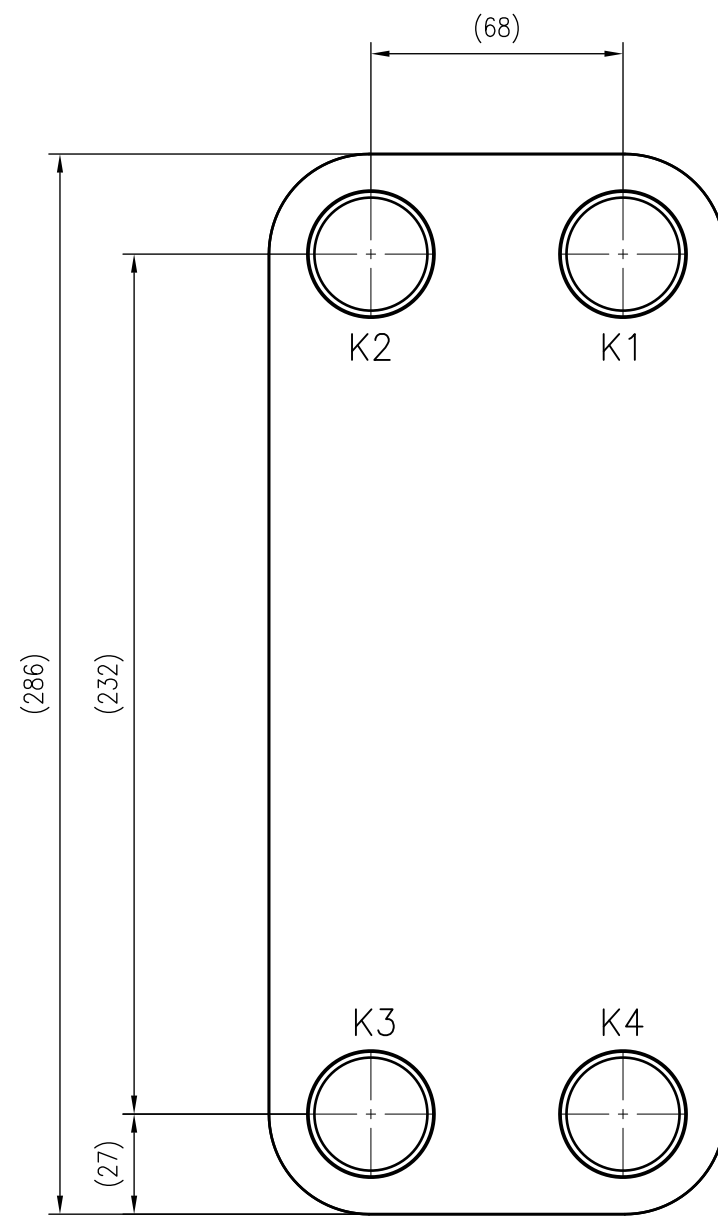

Side view

Front view

Isometric view

Top view

Unterliegt nicht dem Änderungsdienst/ Not subject to change management		Maßstab/ Scale: 1:2	Format/ Size: A2
Revision 05.09.2018	Longtherm RMB 31 80 – 8013400		