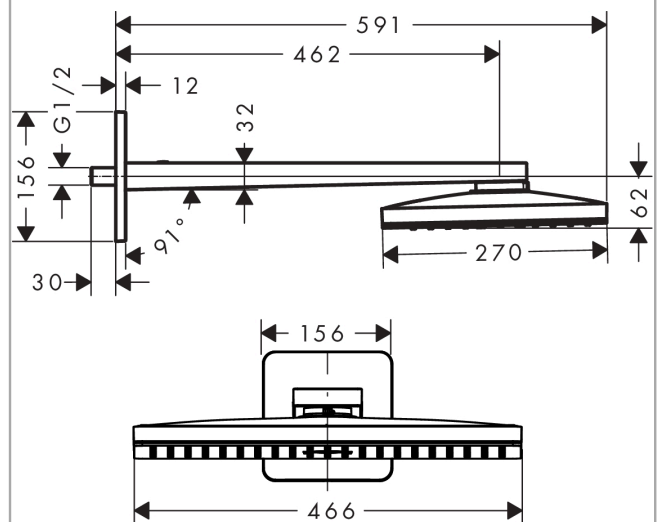

AXOR ShowerSolutions

Kopfbrause 460/300 1jet mit Brausearm und softsquare Rosette

Oberfläche: **Polished Gold Optic** Artikelnummer: **35274990**

Merkmale

- besteht aus: Kopfbrause, Brausearm, Rosette
- Brausekopfgröße: 466 x 270 mm
- Strahlart: Rain
- Material Strahlscheibe: Metall
- Brausearmlänge 460 mm
- maximale Durchflussmenge bei 3 bar: 19 l/min
- Durchflussmenge Rain Strahl (bei 3 bar): 19 l/min
- Mindestfließdruck: 1,5 bar
- Strahlscheibe zur Reinigung abnehmbar
- Kopfbrause zur Reinigung abnehmbar
- Montage: Wand
- Anschlussgewinde G 1/2
- für Durchlauferhitzer geeignet

Technologie

Produktabbildung

Maßzeichnung

AXOR ShowerSolutions
Kopfbrause 460/300 1jet mit Brausearm und softsquare Rosette
 Oberfläche: **Polished Gold Optic** Artikelnummer: **35274990**

Durchflussdiagramm

Die Verbrauchswerte wurden praxisnah mit den dazugehörigen Armaturen (Thermostat/Mischer/Unterputzventil) gemessen.