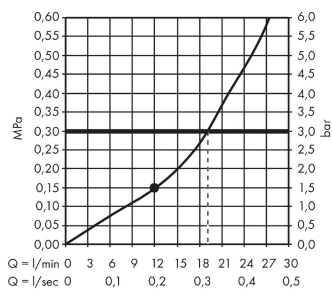

AXOR ShowerSolutions

Kopfbrause 460/300 1jet mit Brausearm und softsquare Rosette

Oberfläche: **Polished Gold Optic** Artikelnummer: **35274990**

Merkmale

- besteht aus: Kopfbrause, Brausearm, Rosette
- Brausekopfgröße: 466 x 270 mm
- Strahlart: Rain
- Material Strahlscheibe: Metall
- Brausearmlänge 460 mm
- maximale Durchflussmenge bei 3 bar: 19 l/min
- Durchflussmenge Rain Strahl (bei 3 bar): 19 l/min
- Mindestfließdruck: 1,5 bar
- Strahlscheibe zur Reinigung abnehmbar
- Kopfbrause zur Reinigung abnehmbar
- Montage: Wand
- Anschlussgewinde G 1/2
- für Durchlauferhitzer geeignet

Technologie

Produktabbildung

Maßzeichnung

AXOR ShowerSolutions
Kopfbrause 460/300 1jet mit Brausearm und softsquare Rosette
 Oberfläche: **Polished Gold Optic** Artikelnummer: **35274990**

Durchflussdiagramm

Die Verbrauchswerte wurden praxisnah mit den dazugehörigen Armaturen (Thermostat/Mischer/Unterputzventil) gemessen.