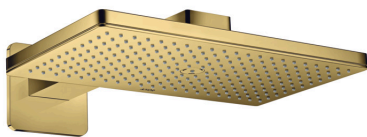

AXOR ShowerSolutions

Kopfbrause 460/300 1jet mit Brausearm und softsquare Rosette

Oberfläche: **Polished Gold Optic** Artikelnummer: **35274990**

Merkmale

- besteht aus: Kopfbrause, Brausearm, Rosette
- Brausekopfgröße: 466 x 270 mm
- Strahlart: Rain
- Material Strahlscheibe: Metall
- Brausearmlänge 460 mm
- maximale Durchflussmenge bei 3 bar: 19 l/min
- Durchflussmenge Rain Strahl (bei 3 bar): 19 l/min
- Mindestfließdruck: 1,5 bar
- Strahlscheibe zur Reinigung abnehmbar
- Kopfbrause zur Reinigung abnehmbar
- Montage: Wand
- Anschlussgewinde G 1/2
- für Durchlauferhitzer geeignet

Technologie

Produktabbildung

Maßzeichnung

AXOR ShowerSolutions
Kopfbrause 460/300 1jet mit Brausearm und softsquare Rosette
 Oberfläche: **Polished Gold Optic** Artikelnummer: **35274990**

Durchflussdiagramm