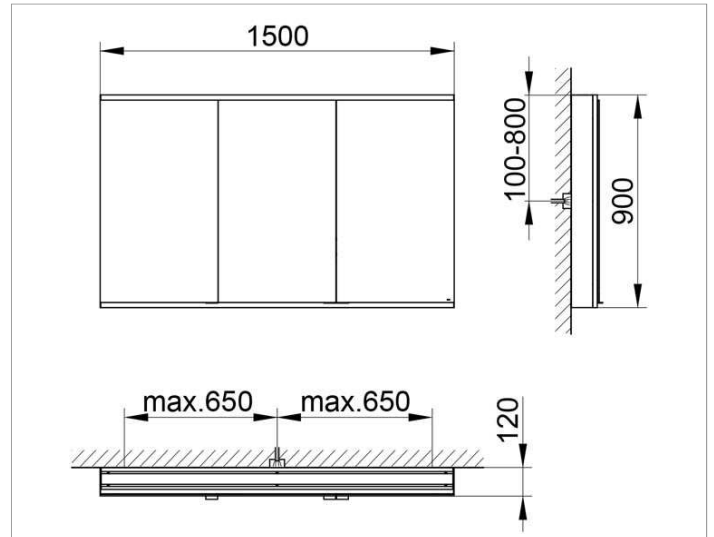

Royal Modular 2.0  
800321151000200 Spiegelschrank

**PRODUKT**

**ZEICHNUNG**

EEK: A++, A+, A,

**OBERFLÄCHE**

silber-eloxiert

**ABMESSUNG**

1500 x 900 x 120 mm