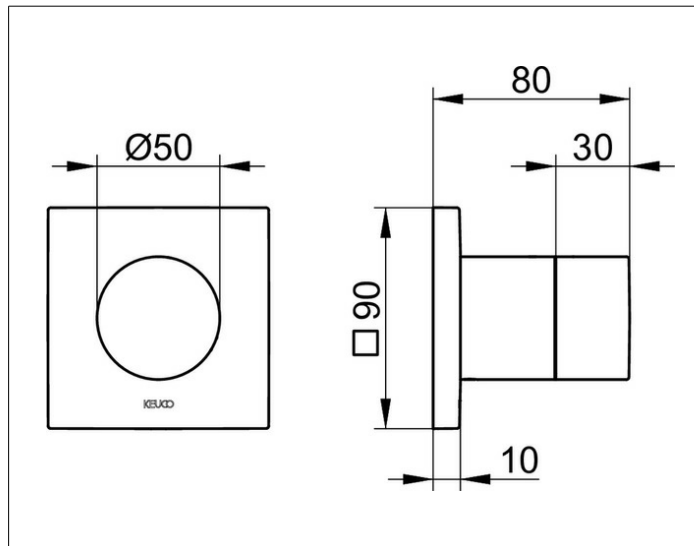

IXMO

59541010002 Absperrventil UP DN 15

PRODUKT

ZEICHNUNG

PRODUKTBESCHREIBUNG

Fertigset bestehend aus:
Griff, Gehäuse, Rosette (eckig) und Absperrventil
passend für UP Funktionseinheit Art.-Nr. 59541 000070
geräuschgeprüft

OBERFLÄCHE

verchromt

AUSSCHREIBUNGSTEXT

KEUCO IXMO Absperrventil UP DN15, 59541010002
Absperrventil aus hochglanzverchromten Messing
mit IXMO Griff Pure und mit eckiger Rosette,
frei positionierbar,
integrierter Einbautiefenausgleich von 80-110 mm,
mit Justier-Möglichkeit bei Feinmontage
für Bedienteil und Rosette,
Rosette 90 x 90 mm, Stärke 10 mm,
Gesamtausladung 80 mm,
passend für UP Funktionseinheit Art.-Nr. 59541000070