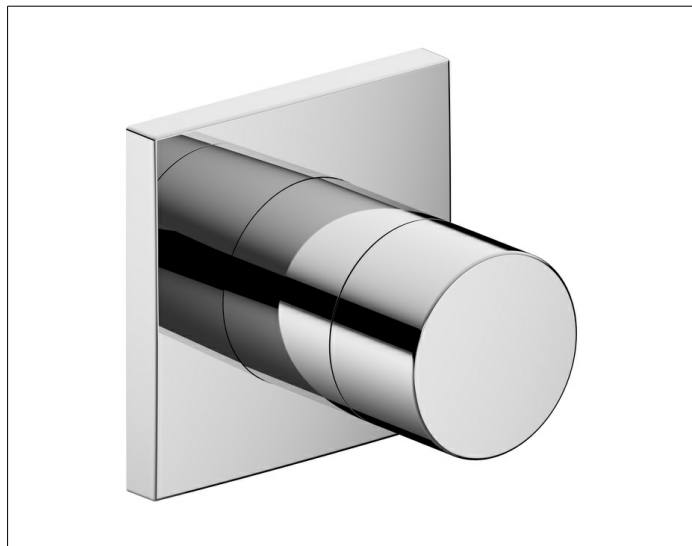

IXMO

59541010002 Absperrventil UP DN 15

PRODUKT

ZEICHNUNG

PRODUKTBESCHREIBUNG

Fertigset bestehend aus:
Griff, Gehäuse, Rosette (eckig) und Absperrventil
passend für UP Funktionseinheit Art.-Nr. 59541 000070
geräuschgeprüft

OBERFLÄCHE

verchromt

AUSSCHREIBUNGSTEXT

KEUCO IXMO Absperrventil UP DN15, 59541010002
Absperrventil aus hochglanzverchromten Messing
mit IXMO Griff Pure und mit eckiger Rosette,
frei positionierbar,
integrierter Einbautiefenausgleich von 80-110 mm,
mit Justier-Möglichkeit bei Feinmontage
für Bedienteil und Rosette,
Rosette 90 x 90 mm, Stärke 10 mm,
Gesamtausladung 80 mm,
passend für UP Funktionseinheit Art.-Nr. 59541000070