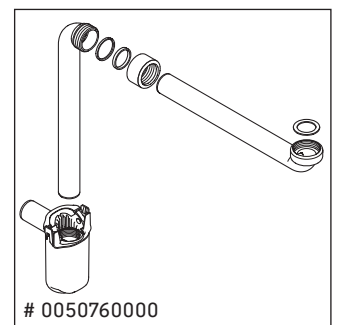

XViu

XV 4133

Montageanleitung

Viu # 234473

Verwendungshinweise

Die Badmöbelserie entspricht den gültigen Normen und Richtlinien zum Zeitpunkt der Auslieferung und ist für den Einsatz in Bädern konzipiert. Eine direkte Benetzung mit Wasser z. B. beim Duschen ist zu vermeiden.