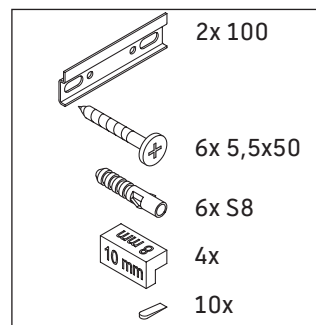

XViu

XV 4133

Montageanleitung

Viu # 234473

Verwendungshinweise

Die Badmöbelserie entspricht den gültigen Normen und Richtlinien zum Zeitpunkt der Auslieferung und ist für den Einsatz in Bädern konzipiert. Eine direkte Benetzung mit Wasser z. B. beim Duschen ist zu vermeiden.