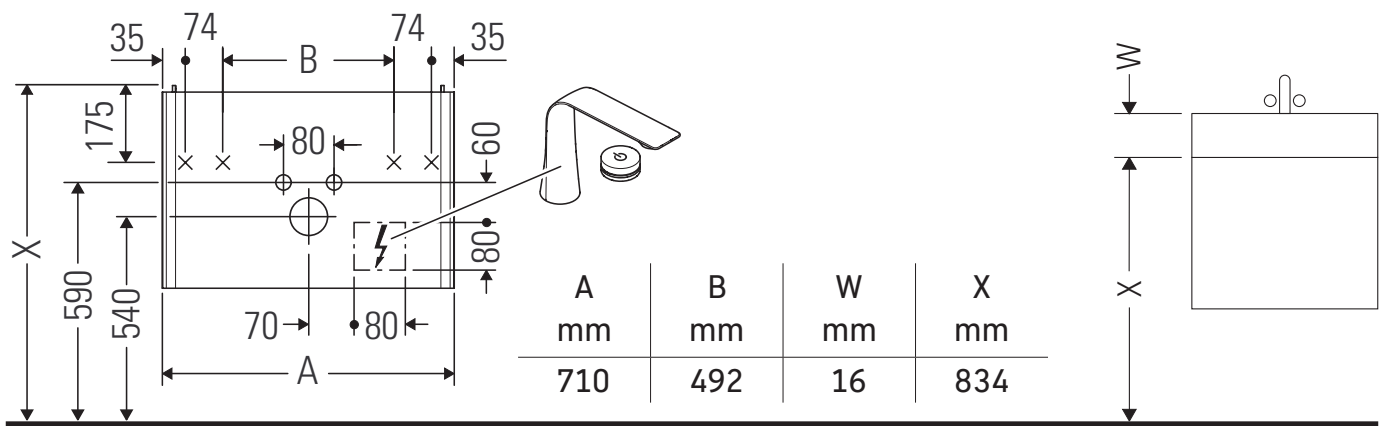

XViu

XV 4133

Montageanleitung

Viu # 234473

Verwendungshinweise

Die Badmöbelserie entspricht den gültigen Normen und Richtlinien zum Zeitpunkt der Auslieferung und ist für den Einsatz in Bädern konzipiert. Eine direkte Benetzung mit Wasser z. B. beim Duschen ist zu vermeiden.