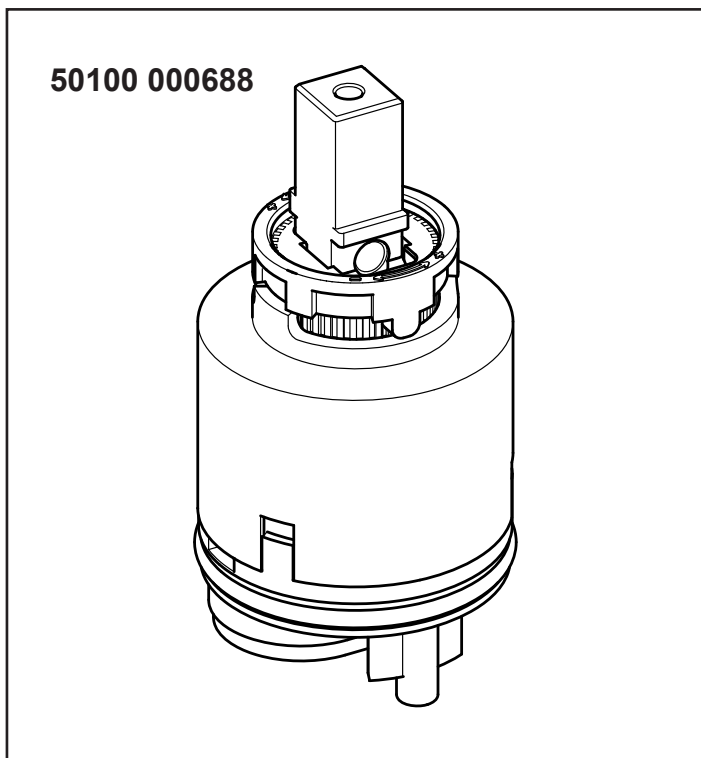

RU Технические характеристики

DE	Anzugsmoment Kartuschenmutter:	12 - 13 Nm
EN	Cartridge nut torque:	12 - 13 Nm
ES	Par de apriete de la tuerca de fijación del cartucho:	12 - 13 Nm
FR	Couple de serrage écrou de cartouche :	12 - 13 Nm
IT	Coppia del dado della cartuccia:	12 - 13 Nm
NL	Aandraaimoment moer voor cartouche:	12 - 13 Nm
CS	Utahovací moment matice kartuše:	12 - 13 Nm
PL	Moment obrotowy dokręcenia nakrętki głowicy:	12 - 13 Nm
RU	Момент затяжки гайки картриджа:	12 - 13 Нм