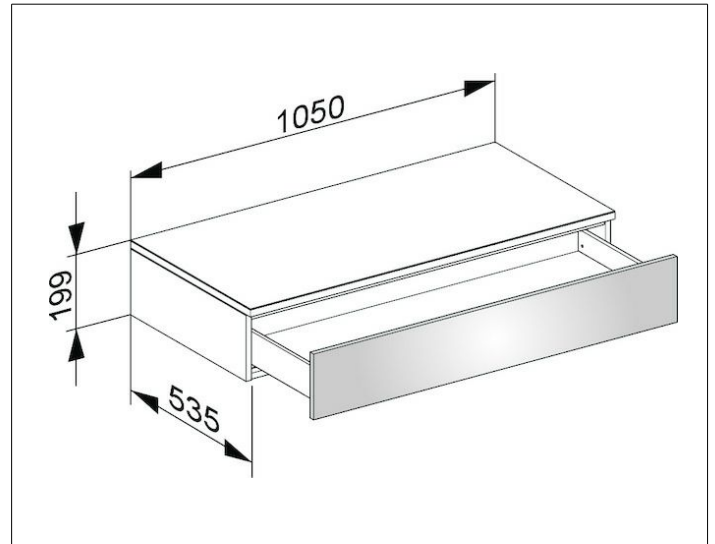

Edition 400

31750860000 Sideboard

PRODUKT

ZEICHNUNG

OBERFLÄCHE

Eiche anthrazit/Eiche anthrazit

ABMESSUNG

1050 x 199 x 535 mm