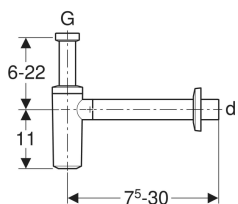

**Geberit Tauchrohrsiphon für Waschbecken, Abgang horizontal, Steckdichtung, Wandrosette**

Beispielbild

**Verwendungszwecke**

- Für Waschtische

**Eigenschaften**

- Güteüberwacht nach EN 274-3

- Korrosionsbeständig
- Abgang horizontal

**Technische Daten**

Sperrwasserhöhe	75 mm
Werkstoff	ABS

**Lieferumfang**

- Wandrosette
- Manschette aus EPDM

Art.-Nr.	Farbe / Oberfläche	d, ø	G	L	h	VE1	VE2	VE3
151.025.21.1	hochglanz-verchromt	40 mm	1 1/4 "	7.5–30 cm	6–22 cm	1 St.	10 St.	